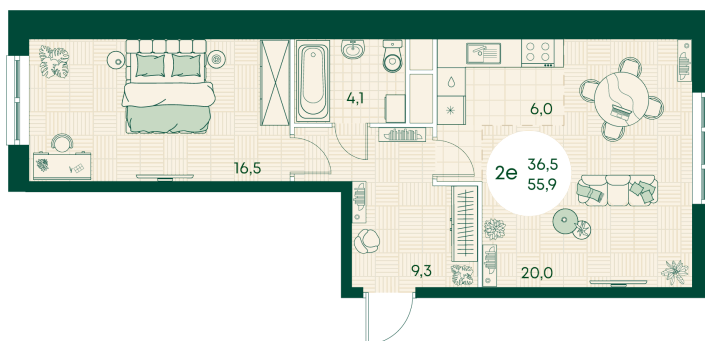

Номер: 385

2 КОМНАТНАЯ 55.9 м²

Отсканируйте QR-код
и смотрите на сайте
green-apple.ru

Цена по запросу

Во двор

На улицу

Корпус	Блок 1	Этаж	10
Секция	4	Сдача	4 кв. 2027

время работы