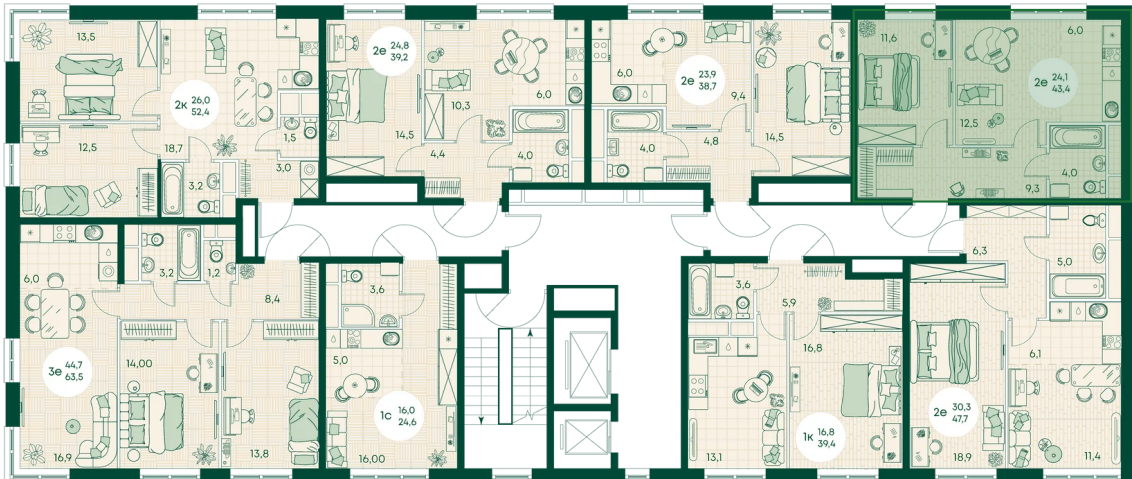

Номер: 91

2 КОМНАТНАЯ 52.4 м²

Отсканируйте QR-код
и смотрите на сайте
green-apple.ru

Цена по запросу

На улицу

Корпус	Блок 1	Этаж	13
Секция	1	Сдача	4 кв. 2027

время работы

22.10.2024, 21:37

ПН-ВС: 09:00-19:00

Не является публичной офертой, цена может быть скорректирована. Информация взята с сайта «green-apple.ru»

На этаже 13

2 КОМНАТНАЯ 52.4 м²

время работы

ПН-ВС: 09:00-19:00

22.10.2024, 21:37