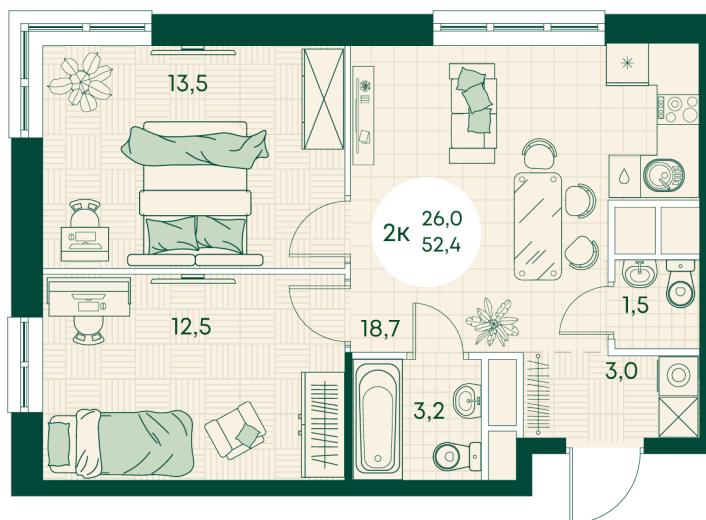

Номер: 91

2 КОМНАТНАЯ 52.4 м²

Отсканируйте QR-код
и смотрите на сайте
green-apple.ru

Цена по запросу

На улицу

Корпус	Блок 1	Этаж	13
Секция	1	Сдача	4 кв. 2027

время работы

22.10.2024, 21:37

ПН-ВС: 09:00-19:00

Не является публичной офертой, цена может быть скорректирована. Информация взята с сайта «green-apple.ru»

На этаже 13

2 КОМНАТНАЯ 52.4 м²

время работы

ПН-ВС: 09:00-19:00

22.10.2024, 21:37