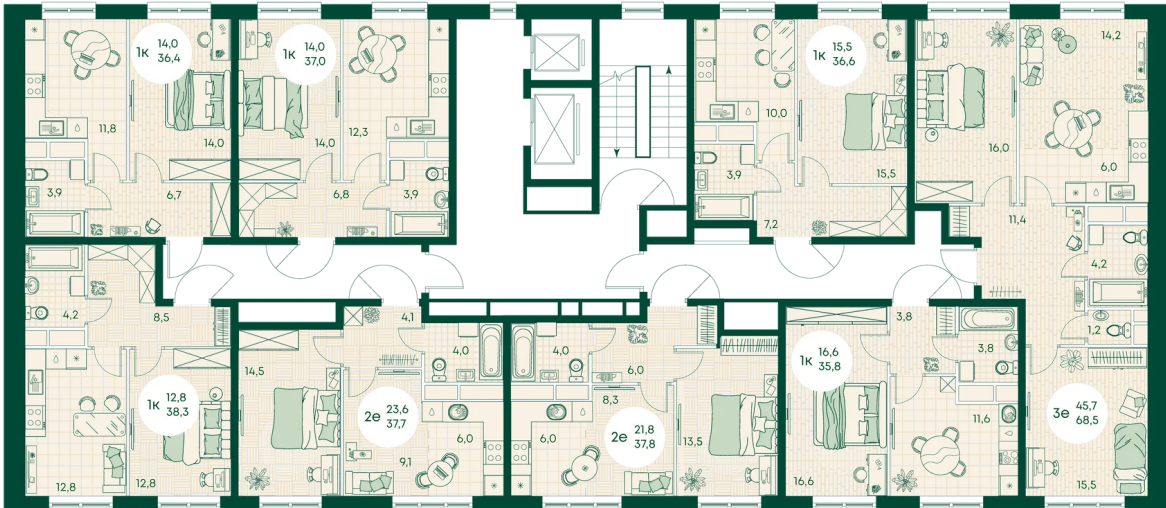

Номер: 638

2 КОМНАТНАЯ 39.3 м²

Отсканируйте QR-код
и смотрите на сайте
green-apple.ru

Цена по запросу

На улицу

Корпус	Блок 1	Этаж	11
Секция	6	Сдача	4 кв. 2027

время работы

22.10.2024, 21:37

ПН-ВС: 09:00-19:00

Не является публичной офертой, цена может быть скорректирована. Информация взята с сайта «green-apple.ru»

На этаже 11

2 КОМНАТНАЯ 39.3 м²

время работы

ПН-ВС: 09:00-19:00

22.10.2024, 21:37