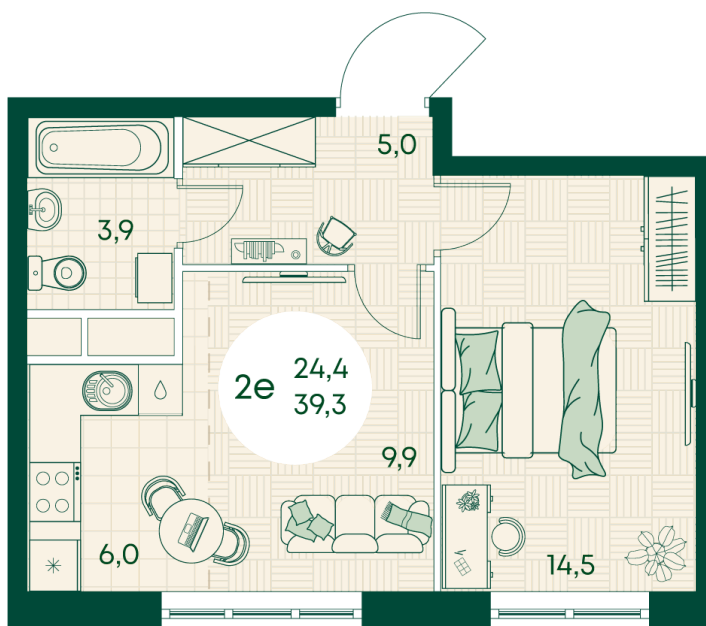

Номер: 638

2 КОМНАТНАЯ 39.3 м²

Отсканируйте QR-код
и смотрите на сайте
green-apple.ru

Цена по запросу

На улицу

Корпус	Блок 1	Этаж	11
Секция	6	Сдача	4 кв. 2027

время работы

22.10.2024, 21:37

ПН-ВС: 09:00-19:00

Не является публичной офертой, цена может быть скорректирована. Информация взята с сайта «green-apple.ru»

На этаже 11

2 КОМНАТНАЯ 39.3 м²

время работы

ПН-ВС: 09:00-19:00

22.10.2024, 21:37