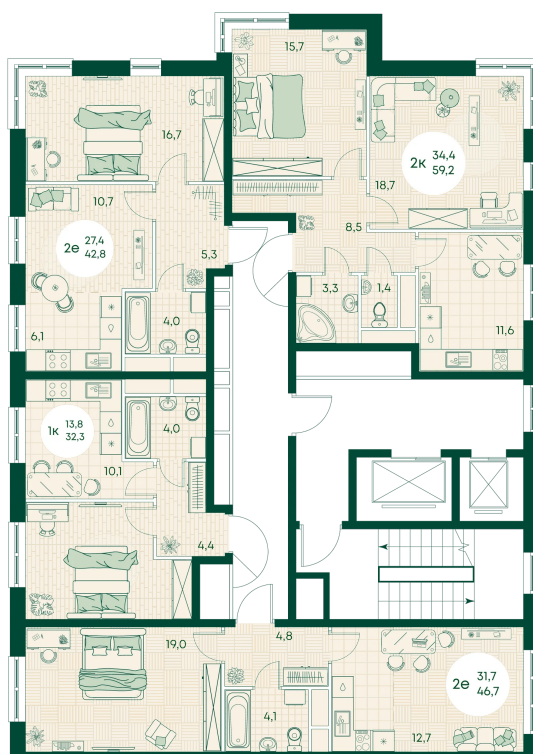

Номер: 277

2 КОМНАТНАЯ 46.7 м²

Отсканируйте QR-код
и смотрите на сайте
green-apple.ru

Цена по запросу

Во двор

На улицу

Корпус	Блок 1	Этаж	15
Секция	3	Сдача	4 кв. 2027

время работы

22.10.2024, 21:32

ПН-ВС: 09:00-19:00

Не является публичной офертой, цена может быть скорректирована. Информация взята с сайта «green-apple.ru»

На этаже 15

2 КОМНАТНАЯ 46.7 м²

время работы

ПН-ВС: 09:00-19:00