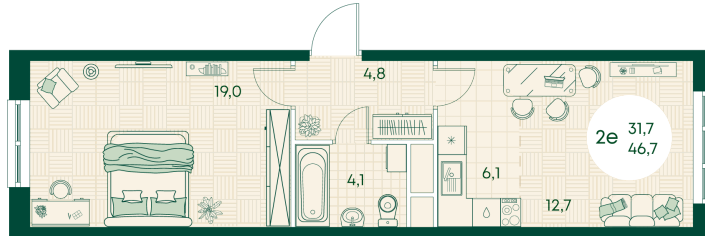

Номер: 277

2 КОМНАТНАЯ 46.7 м²

Отсканируйте QR-код
и смотрите на сайте
green-apple.ru

Цена по запросу

Во двор

На улицу

Корпус	Блок 1	Этаж	15
Секция	3	Сдача	4 кв. 2027

время работы

22.10.2024, 21:32

ПН-ВС: 09:00-19:00

Не является публичной офертой, цена может быть скорректирована. Информация взята с сайта «green-apple.ru»

На этаже 15

2 КОМНАТНАЯ 46.7 м²

время работы

ПН-ВС: 09:00-19:00