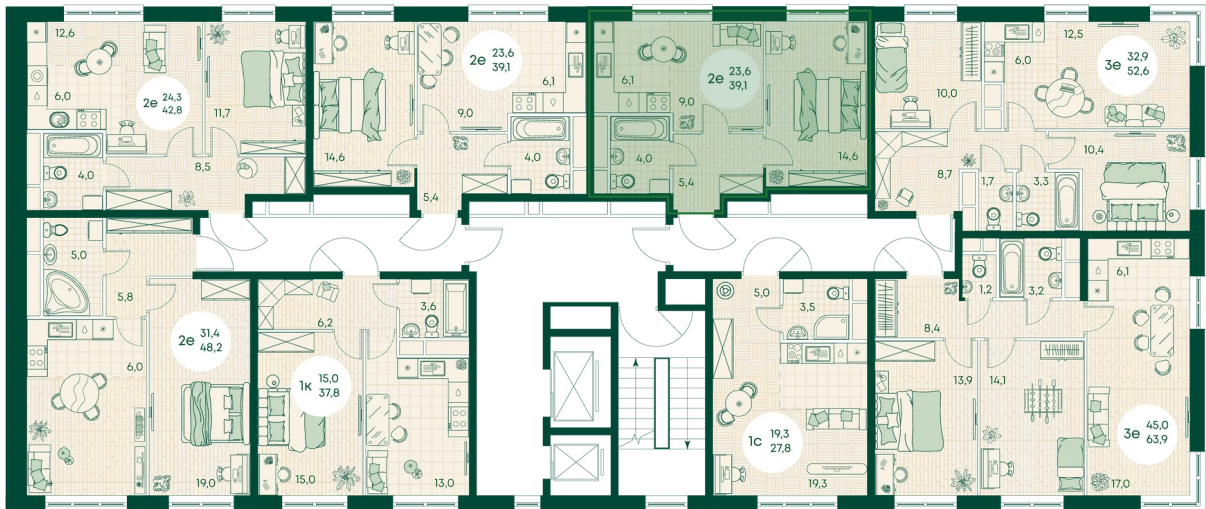

Номер: 125

2 КОМНАТНАЯ 39.1 м²

Отсканируйте QR-код
и смотрите на сайте
green-apple.ru

Цена по запросу

На улицу

Корпус	Блок 1	Этаж	4
Секция	2	Сдача	4 кв. 2027

время работы

22.10.2024, 21:34

ПН-ВС: 09:00-19:00

Не является публичной офертой, цена может быть скорректирована. Информация взята с сайта «green-apple.ru»

На этаже 4

2 КОМНАТНАЯ 39.1 м²

время работы

ПН-ВС: 09:00-19:00

22.10.2024, 21:34

Не является публичной офертой, цена может быть скорректирована. Информация взята с сайта «green-apple.ru»