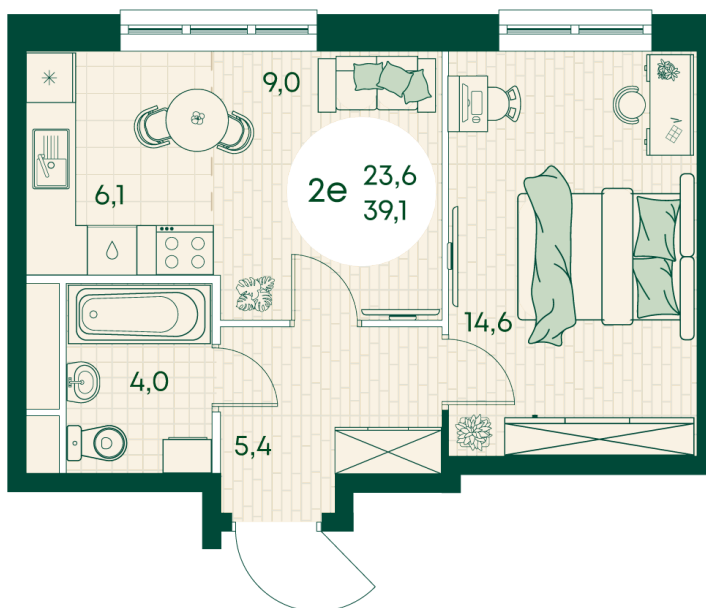

Номер: 125

2 КОМНАТНАЯ 39.1 м²

Отсканируйте QR-код
и смотрите на сайте
green-apple.ru

Цена по запросу

На улицу

Корпус	Блок 1	Этаж	4
Секция	2	Сдача	4 кв. 2027

время работы

22.10.2024, 21:34

ПН-ВС: 09:00-19:00

Не является публичной офертой, цена может быть скорректирована. Информация взята с сайта «green-apple.ru»

На этаже 4

2 КОМНАТНАЯ 39.1 м²

время работы

ПН-ВС: 09:00-19:00

22.10.2024, 21:34

Не является публичной офертой, цена может быть скорректирована. Информация взята с сайта «green-apple.ru»