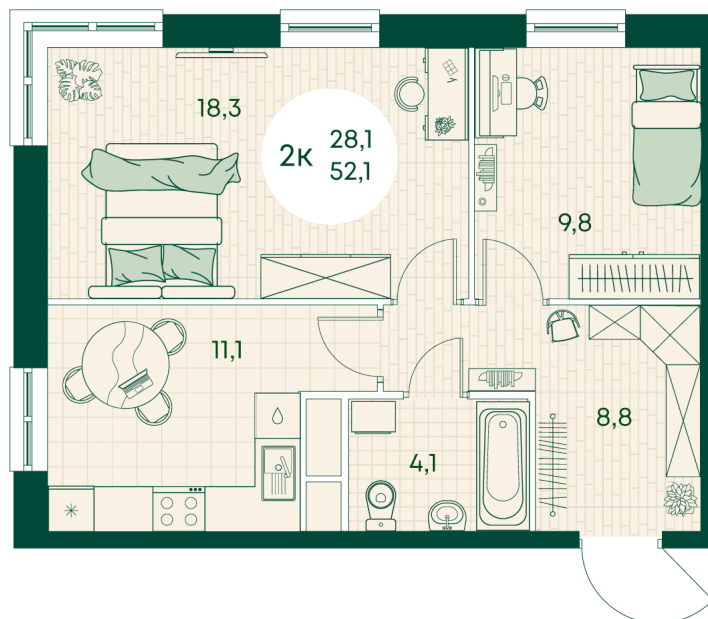

Номер: 600

2 КОМНАТНАЯ 52.1 м²

Отсканируйте QR-код
и смотрите на сайте
green-apple.ru

Цена по запросу

Во двор

На улицу

Корпус	Блок 1	Этаж	7
Секция	6	Сдача	4 кв. 2027

время работы