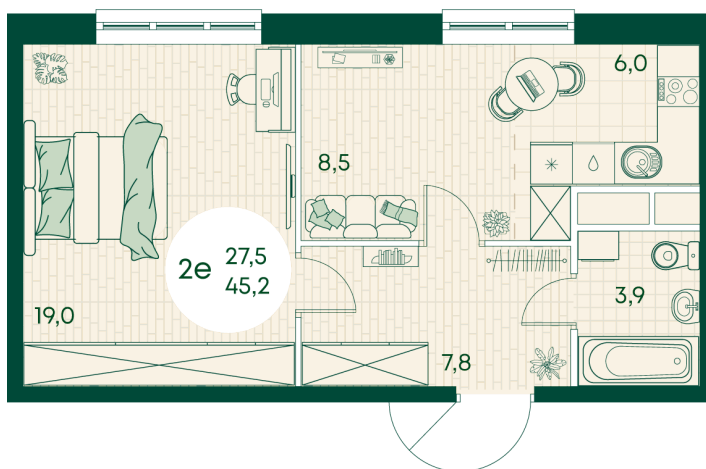

Номер: 414

2 КОМНАТНАЯ 45.2 м²

Отсканируйте QR-код
и смотрите на сайте
green-apple.ru

Цена по запросу

Во двор

Корпус	Блок 1	Этаж	14
Секция	4	Сдача	4 кв. 2027

время работы

22.10.2024, 21:50