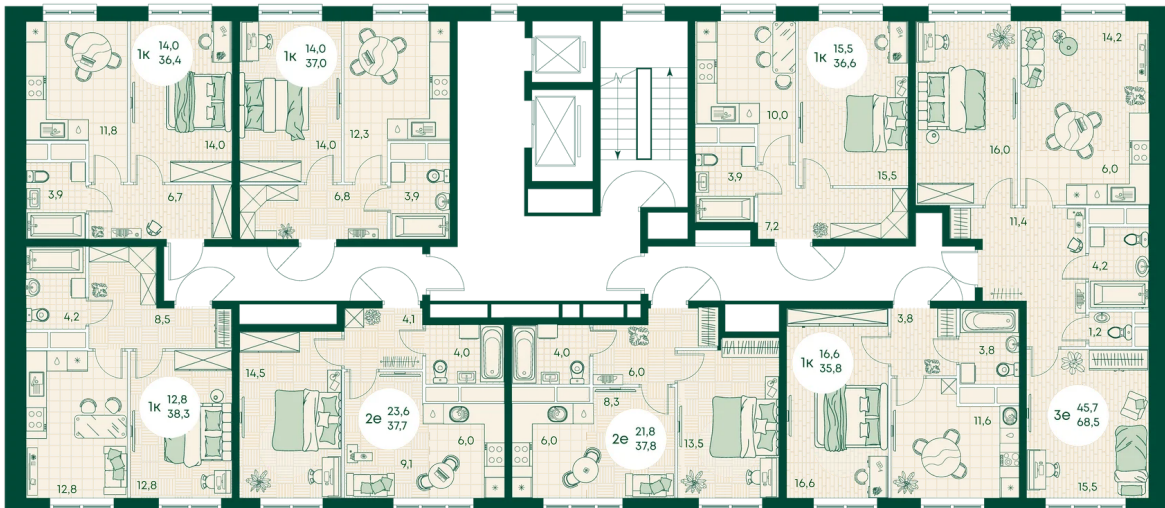

## Цена по запросу

На улицу

Корпус	Блок 1	Этаж	13
Секция	6	Сдача	4 кв. 2027

время работы

22.10.2024, 21:44

ПН-ВС: 09:00-19:00

Не является публичной офертой, цена может быть скорректирована. Информация взята с сайта «green-apple.ru»

# На этаже 13

1 комнатная 40.4 м<sup>2</sup>

время работы

ПН-ВС: 09:00-19:00

22.10.2024, 21:44

Не является публичной офертой, цена может быть скорректирована. Информация взята с сайта «green-apple.ru»