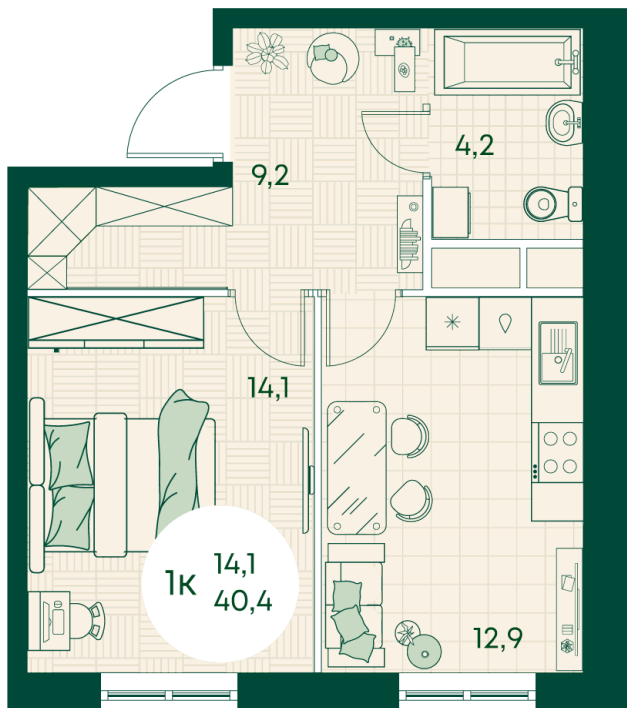

## Цена по запросу

На улицу

Корпус	Блок 1	Этаж	13
Секция	6	Сдача	4 кв. 2027

время работы

22.10.2024, 21:44

ПН-ВС: 09:00-19:00

Не является публичной офертой, цена может быть скорректирована. Информация взята с сайта «green-apple.ru»

# На этаже 13

1 комнатная 40.4 м<sup>2</sup>

время работы

ПН-ВС: 09:00-19:00

22.10.2024, 21:44

Не является публичной офертой, цена может быть скорректирована. Информация взята с сайта «green-apple.ru»