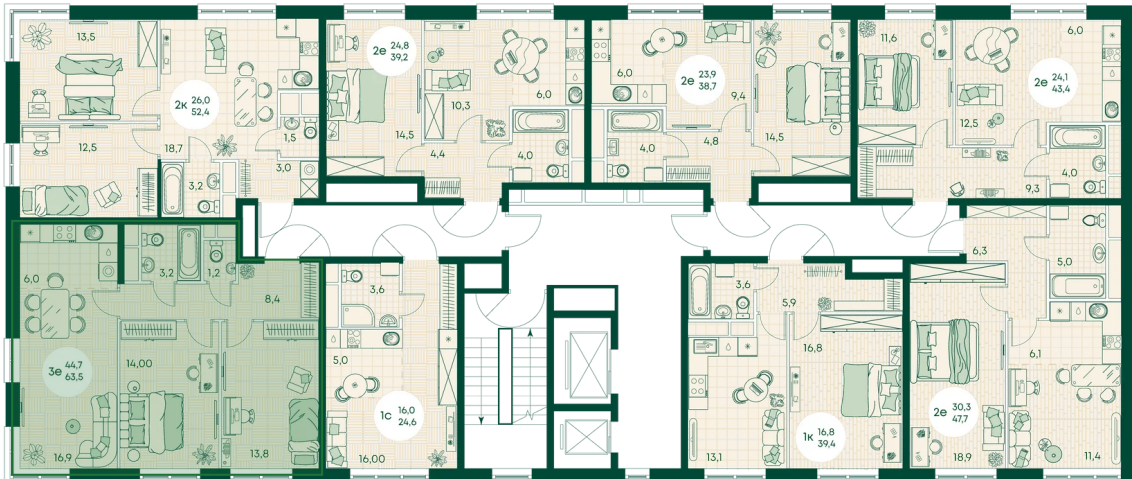

Номер: 103

2 КОМНАТНАЯ 47.7 м²

Отсканируйте QR-код
и смотрите на сайте
green-apple.ru

Цена по запросу

Во двор

Корпус	Блок 1	Этаж	14
Секция	1	Сдача	4 кв. 2027

время работы

22.10.2024, 21:40

ПН-ВС: 09:00-19:00

Не является публичной офертой, цена может быть скорректирована. Информация взята с сайта «green-apple.ru»

На этаже 14

2 комнатная 47.7 м²

время работы

22.10.2024, 21:40

ПН-ВС: 09:00-19:00