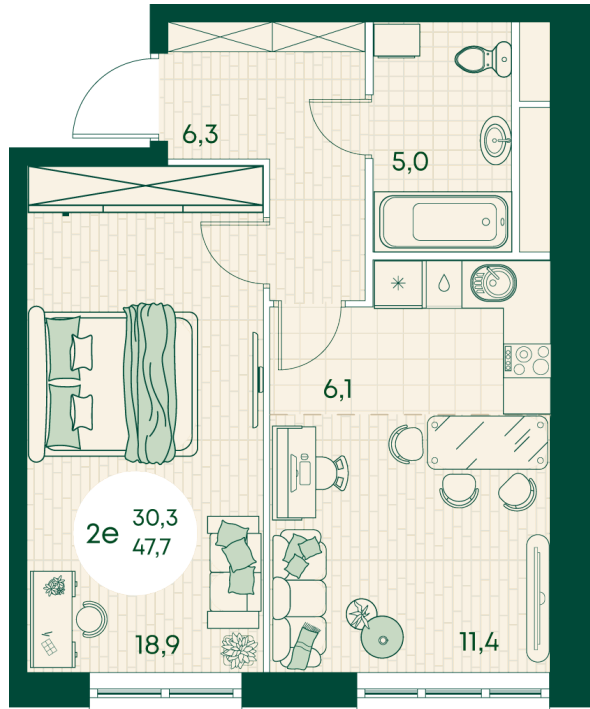

Номер: 103

2 КОМНАТНАЯ 47.7 м²

Отсканируйте QR-код
и смотрите на сайте
green-apple.ru

Цена по запросу

Во двор

Корпус	Блок 1	Этаж	14
Секция	1	Сдача	4 кв. 2027

время работы

22.10.2024, 21:40

ПН-ВС: 09:00-19:00

Не является публичной офертой, цена может быть скорректирована. Информация взята с сайта «green-apple.ru»

На этаже 14

2 комнатная 47.7 м²

время работы

22.10.2024, 21:40

ПН-ВС: 09:00-19:00