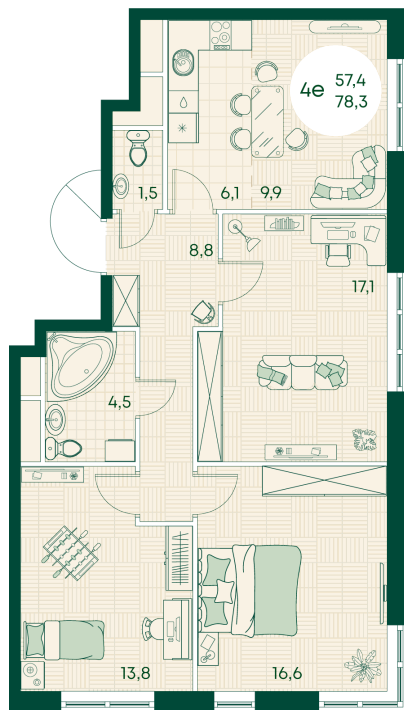

Номер: 422

4 КОМНАТНАЯ 78.3 м²

Отсканируйте QR-код
и смотрите на сайте
green-apple.ru

Цена по запросу

На улицу

Корпус	Блок 1	Этаж	16
Секция	4	Сдача	4 кв. 2027

время работы

22.10.2024, 21:45