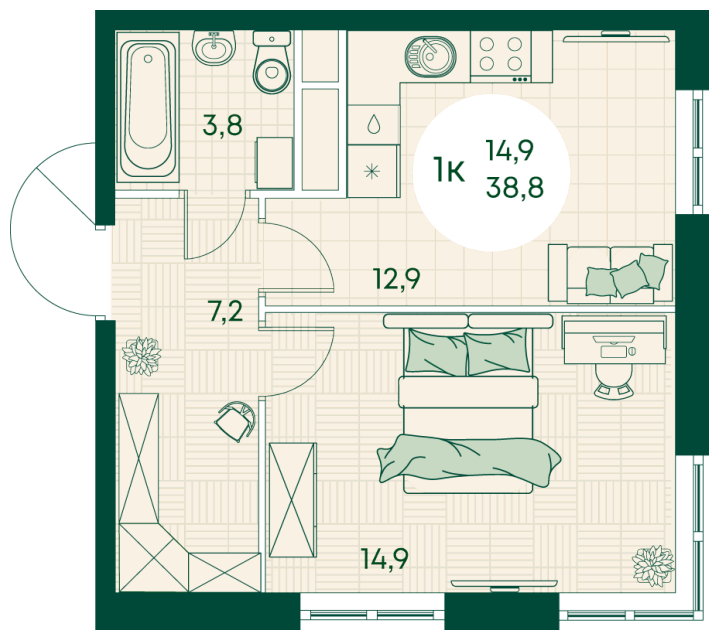

Номер: 693

1 КОМНАТНАЯ 38.8 м²

Отсканируйте QR-код
и смотрите на сайте
green-apple.ru

Цена по запросу

Во двор

Корпус	Блок 1	Этаж	8
Секция	7	Сдача	4 кв. 2027

время работы

22.10.2024, 21:41