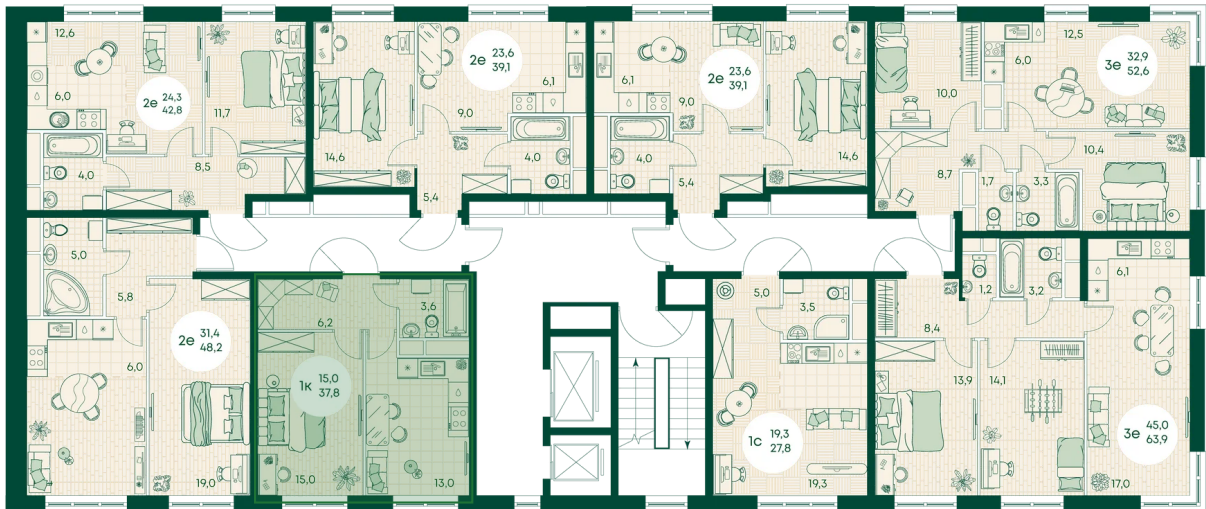

Номер: 217

Отсканируйте QR-код
и смотрите на сайте
green-apple.ru

1 КОМНАТНАЯ 37.8 м²

Цена по запросу

Во двор

Корпус	Блок 1	Этаж	16
Секция	2	Сдача	4 кв. 2027

время работы

22.10.2024, 21:46

ПН-ВС: 09:00-19:00

Не является публичной офертой, цена может быть скорректирована. Информация взята с сайта «green-apple.ru»

На этаже 16

1 комнатная 37.8 м²

время работы

ПН-ВС: 09:00-19:00

22.10.2024, 21:46