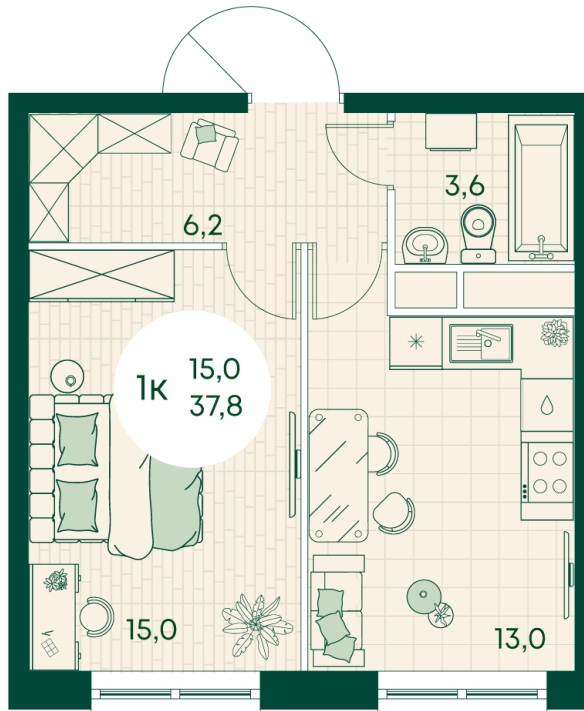

Номер: 217

Отсканируйте QR-код
и смотрите на сайте
green-apple.ru

1 КОМНАТНАЯ 37.8 м²

Цена по запросу

Во двор

Корпус	Блок 1	Этаж	16
Секция	2	Сдача	4 кв. 2027

время работы

22.10.2024, 21:46

ПН-ВС: 09:00-19:00

Не является публичной офертой, цена может быть скорректирована. Информация взята с сайта «green-apple.ru»

На этаже 16

1 комнатная 37.8 м²

время работы

ПН-ВС: 09:00-19:00

22.10.2024, 21:46