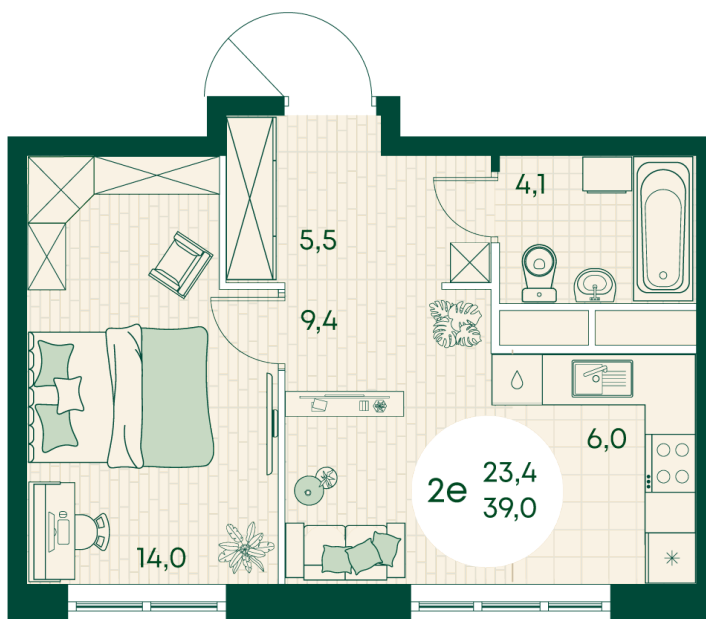

Номер: 587

2 КОМНАТНАЯ 39 м²

Отсканируйте QR-код
и смотрите на сайте
green-apple.ru

Цена по запросу

На улицу

Корпус	Блок 1	Этаж	6
Секция	6	Сдача	4 кв. 2027

время работы

22.10.2024, 21:44

ПН-ВС: 09:00-19:00

Не является публичной офертой, цена может быть скорректирована. Информация взята с сайта «green-apple.ru»

На этаже 6

2 КОМНАТНАЯ 39 м²

время работы

ПН-ВС: 09:00-19:00

22.10.2024, 21:44

Не является публичной офертой, цена может быть скорректирована. Информация взята с сайта «green-apple.ru»