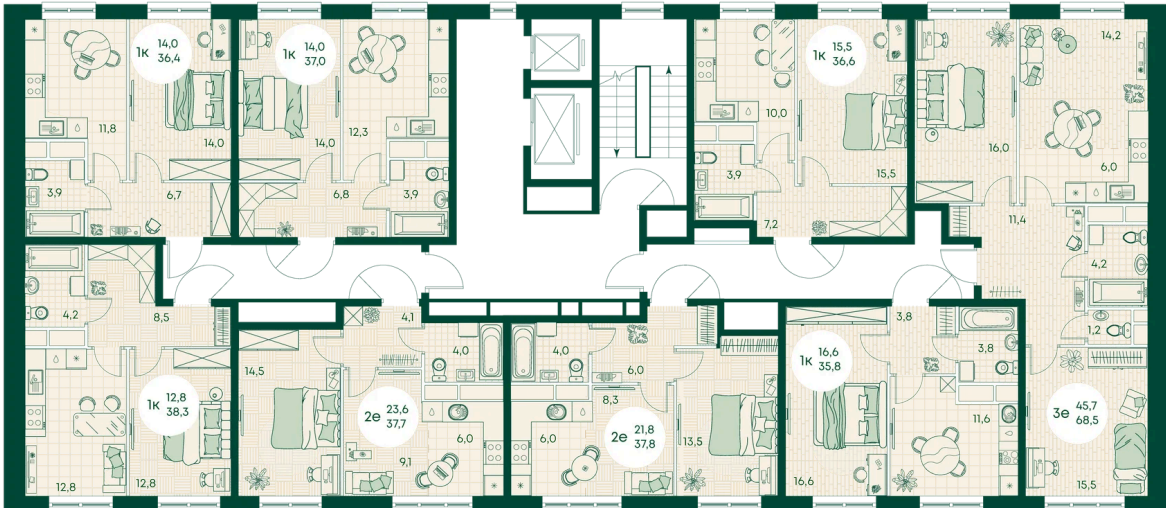

Номер: 587

2 КОМНАТНАЯ 39 м²

Отсканируйте QR-код
и смотрите на сайте
green-apple.ru

9 555 000 руб.

В ипотеку от 21 560 руб.

На улицу

Корпус	Блок 1	Этаж	6
Секция	6	Сдача	4 кв. 2027

время работы

22.12.2024, 06:14

ПН-ВС: 09:00-19:00

Не является публичной офертой, цена может быть скорректирована. Информация взята с сайта «green-apple.ru»

На этаже 6

2 КОМНАТНАЯ 39 м²

время работы

ПН-ВС: 09:00-19:00

22.12.2024, 06:14