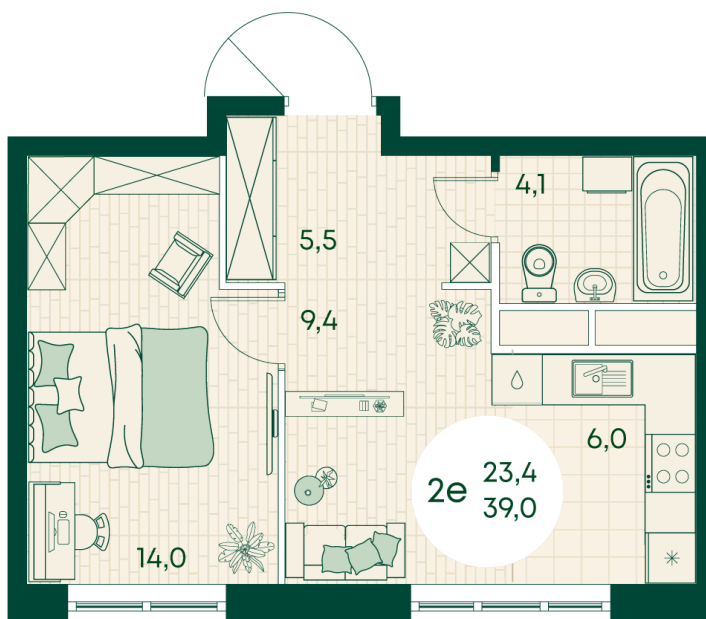

Номер: 587

2 КОМНАТНАЯ 39 м²

Отсканируйте QR-код
и смотрите на сайте
green-apple.ru

9 555 000 руб.

В ипотеку от 21 560 руб.

На улицу

Корпус	Блок 1	Этаж	6
Секция	6	Сдача	4 кв. 2027

время работы

22.12.2024, 06:14

ПН-ВС: 09:00-19:00

Не является публичной офертой, цена может быть скорректирована. Информация взята с сайта «green-apple.ru»

На этаже 6

2 КОМНАТНАЯ 39 м²

время работы

ПН-ВС: 09:00-19:00

22.12.2024, 06:14