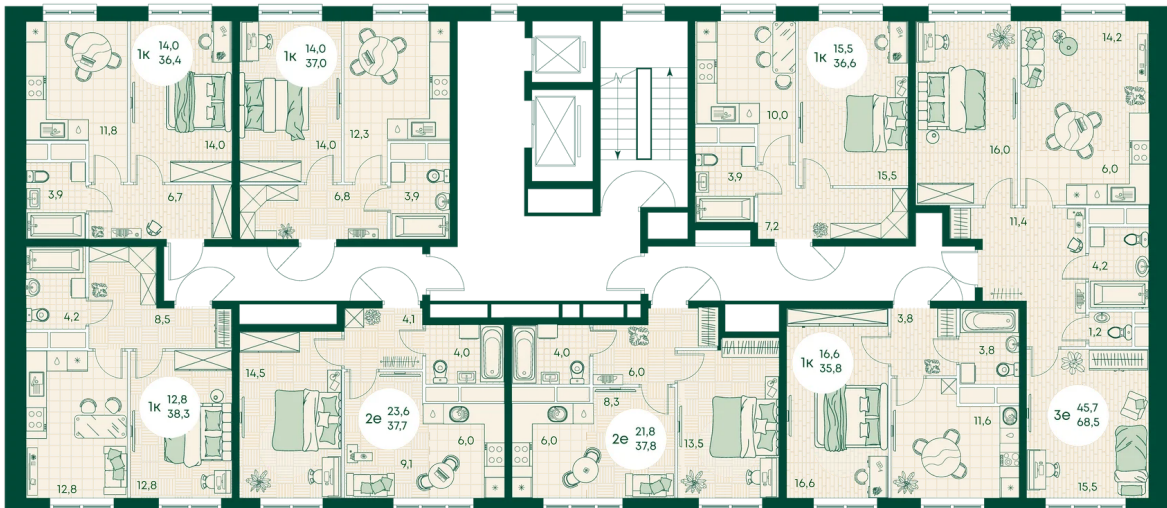

Номер: 587

2 КОМНАТНАЯ 39 м²

Отсканируйте QR-код
и смотрите на сайте
green-apple.ru

Цена по запросу

На улицу

Корпус	Блок 1	Этаж	6
Секция	6	Сдача	4 кв. 2027

время работы

22.10.2024, 21:44

ПН-ВС: 09:00-19:00

Не является публичной офертой, цена может быть скорректирована. Информация взята с сайта «green-apple.ru»

На этаже 6

2 КОМНАТНАЯ 39 м²

время работы

ПН-ВС: 09:00-19:00

22.10.2024, 21:44

Не является публичной офертой, цена может быть скорректирована. Информация взята с сайта «green-apple.ru»