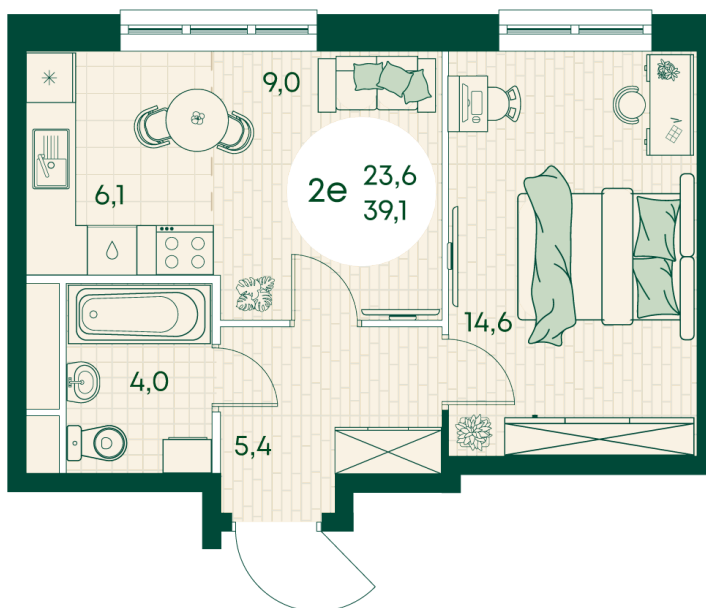

Номер: 197

2 КОМНАТНАЯ 39.1 м²

Отсканируйте QR-код
и смотрите на сайте
green-apple.ru

Цена по запросу

На улицу

Корпус	Блок 1	Этаж	13
Секция	2	Сдача	4 кв. 2027

время работы

22.10.2024, 21:31

ПН-ВС: 09:00-19:00

Не является публичной офертой, цена может быть скорректирована. Информация взята с сайта «green-apple.ru»

На этаже 13

2 КОМНАТНАЯ 39.1 м²

время работы

ПН-ВС: 09:00-19:00

22.10.2024, 21:31