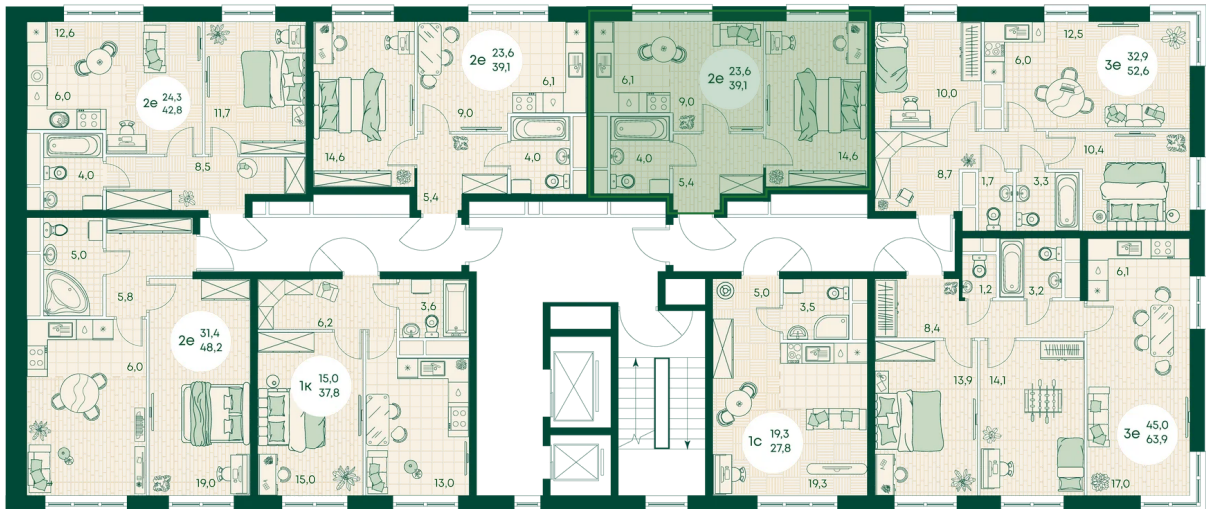

Номер: 197

2 КОМНАТНАЯ 39.1 м²

Отсканируйте QR-код
и смотрите на сайте
green-apple.ru

Цена по запросу

На улицу

Корпус	Блок 1	Этаж	13
Секция	2	Сдача	4 кв. 2027

время работы

22.10.2024, 21:31

ПН-ВС: 09:00-19:00

Не является публичной офертой, цена может быть скорректирована. Информация взята с сайта «green-apple.ru»

На этаже 13

2 КОМНАТНАЯ 39.1 м²

время работы

ПН-ВС: 09:00-19:00

22.10.2024, 21:31