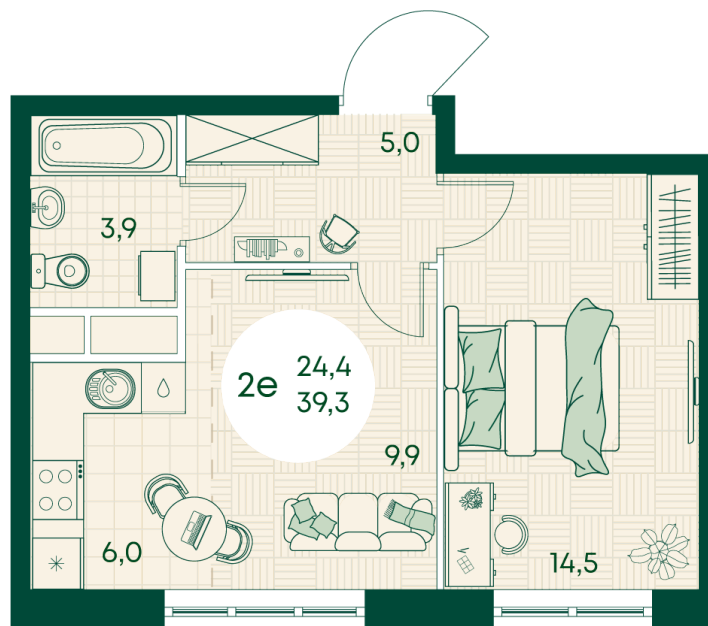

Номер: 628

2 КОМНАТНАЯ 39.3 м²

Отсканируйте QR-код
и смотрите на сайте
green-apple.ru

Цена по запросу

На улицу

Корпус	Блок 1	Этаж	10
Секция	6	Сдача	4 кв. 2027

время работы

22.10.2024, 21:37

ПН-ВС: 09:00-19:00

Не является публичной офертой, цена может быть скорректирована. Информация взята с сайта «green-apple.ru»

На этаже 10

2 КОМНАТНАЯ 39.3 м²

время работы

ПН-ВС: 09:00-19:00

22.10.2024, 21:37