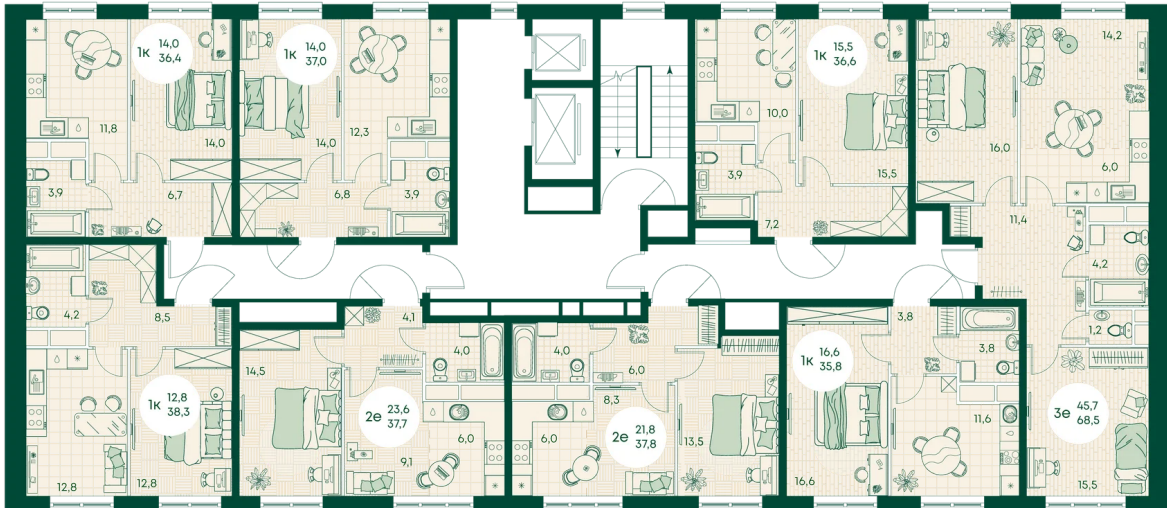

Номер: 628

2 КОМНАТНАЯ 39.3 м²

Отсканируйте QR-код
и смотрите на сайте
green-apple.ru

Цена по запросу

На улицу

Корпус	Блок 1	Этаж	10
Секция	6	Сдача	4 кв. 2027

время работы

22.10.2024, 21:37

ПН-ВС: 09:00-19:00

Не является публичной офертой, цена может быть скорректирована. Информация взята с сайта «green-apple.ru»

На этаже 10

2 КОМНАТНАЯ 39.3 м²

время работы

ПН-ВС: 09:00-19:00

22.10.2024, 21:37