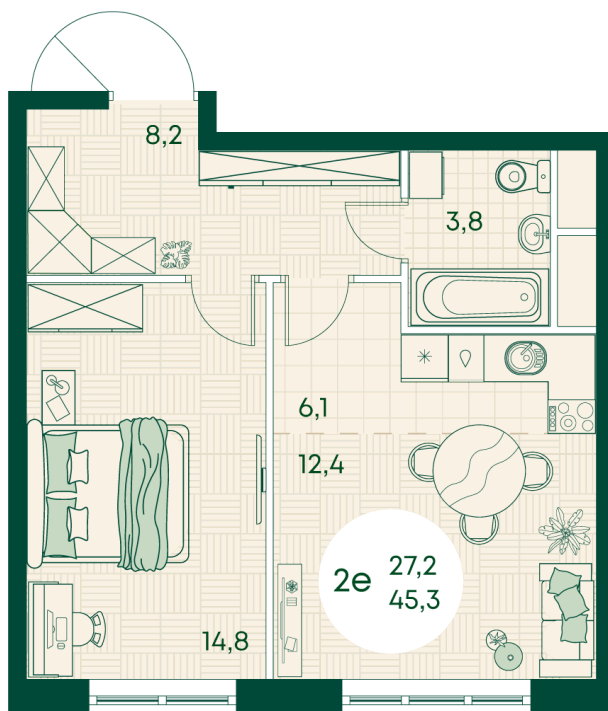

Номер: 411

2 КОМНАТНАЯ 45.3 м²

Отсканируйте QR-код
и смотрите на сайте
green-apple.ru

Цена по запросу

На улицу

Корпус	Блок 1	Этаж	14
Секция	4	Сдача	4 кв. 2027

время работы

22.10.2024, 21:36