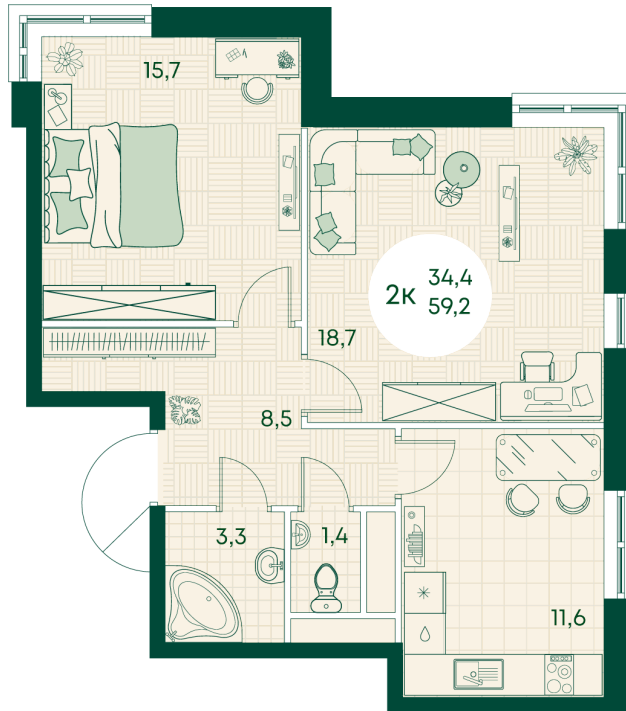

Номер: 268

2 КОМНАТНАЯ 59.2 м²

Отсканируйте QR-код
и смотрите на сайте
green-apple.ru

Цена по запросу

На улицу

Корпус	Блок 1	Этаж	12
Секция	3	Сдача	4 кв. 2027

время работы

22.10.2024, 21:33

ПН-ВС: 09:00-19:00

Не является публичной офертой, цена может быть скорректирована. Информация взята с сайта «green-apple.ru»

На этаже 12

2 КОМНАТНАЯ 59.2 м²

время работы

ПН-ВС: 09:00-19:00

22.10.2024, 21:33