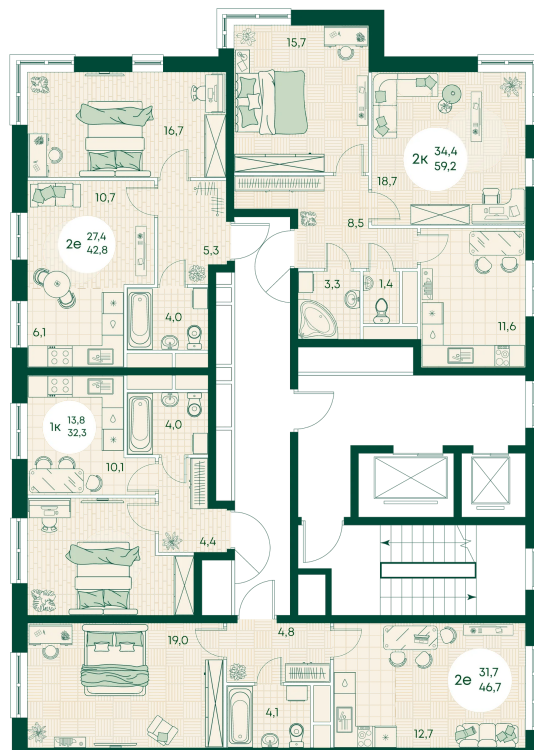

Номер: 268

2 КОМНАТНАЯ 59.2 м²

Отсканируйте QR-код
и смотрите на сайте
green-apple.ru

Цена по запросу

На улицу

Корпус	Блок 1	Этаж	12
Секция	3	Сдача	4 кв. 2027

время работы

22.10.2024, 21:33

ПН-ВС: 09:00-19:00

Не является публичной офертой, цена может быть скорректирована. Информация взята с сайта «green-apple.ru»

На этаже 12

2 КОМНАТНАЯ 59.2 м²

время работы

ПН-ВС: 09:00-19:00

22.10.2024, 21:33