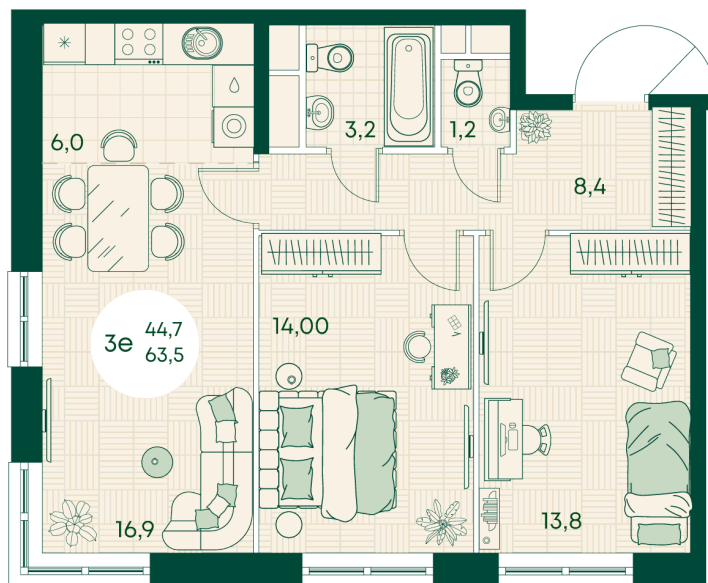

Номер: 50

3 КОМНАТНАЯ 63.5 м²

Отсканируйте QR-код
и смотрите на сайте
green-apple.ru

Цена по запросу

Во двор

На улицу

Корпус	Блок 1	Этаж	8
Секция	1	Сдача	4 кв. 2027

время работы

22.10.2024, 21:40

ПН-ВС: 09:00-19:00

Не является публичной офертой, цена может быть скорректирована. Информация взята с сайта «green-apple.ru»

На этаже 8

3 КОМНАТНАЯ 63.5 м²

время работы

ПН-ВС: 09:00-19:00

22.10.2024, 21:40