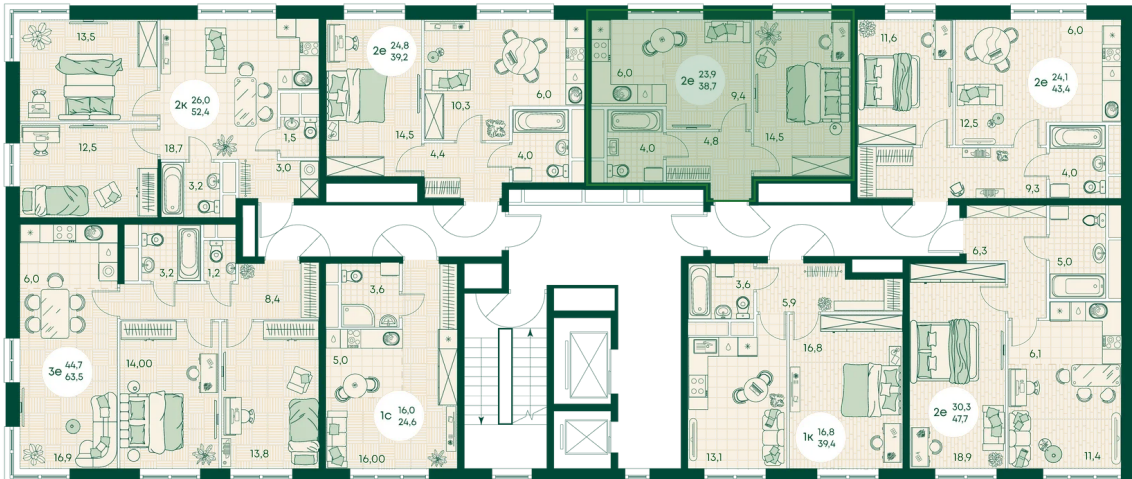

Номер: 50

3 КОМНАТНАЯ 63.5 м²

Отсканируйте QR-код
и смотрите на сайте
green-apple.ru

Цена по запросу

Во двор

На улицу

Корпус	Блок 1	Этаж	8
Секция	1	Сдача	4 кв. 2027

время работы

22.10.2024, 21:40

ПН-ВС: 09:00-19:00

Не является публичной офертой, цена может быть скорректирована. Информация взята с сайта «green-apple.ru»

На этаже 8

3 КОМНАТНАЯ 63.5 м²

время работы

ПН-ВС: 09:00-19:00

22.10.2024, 21:40