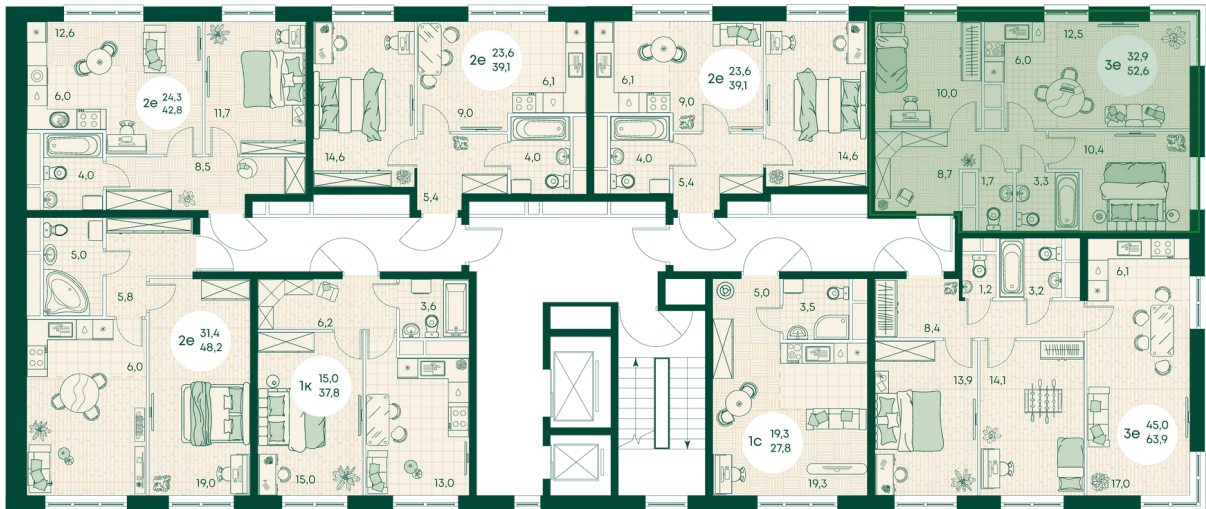

Номер: 166

3 КОМНАТНАЯ 52.6 м²

Отсканируйте QR-код
и смотрите на сайте
green-apple.ru

Цена по запросу

На улицу

Корпус	Блок 1	Этаж	9
Секция	2	Сдача	4 кв. 2027

время работы

22.10.2024, 21:39

ПН-ВС: 09:00-19:00

Не является публичной офертой, цена может быть скорректирована. Информация взята с сайта «green-apple.ru»

На этаже 9

3 КОМНАТНАЯ 52.6 м²

время работы

ПН-ВС: 09:00-19:00

22.10.2024, 21:39

Не является публичной офертой, цена может быть скорректирована. Информация взята с сайта «green-apple.ru»