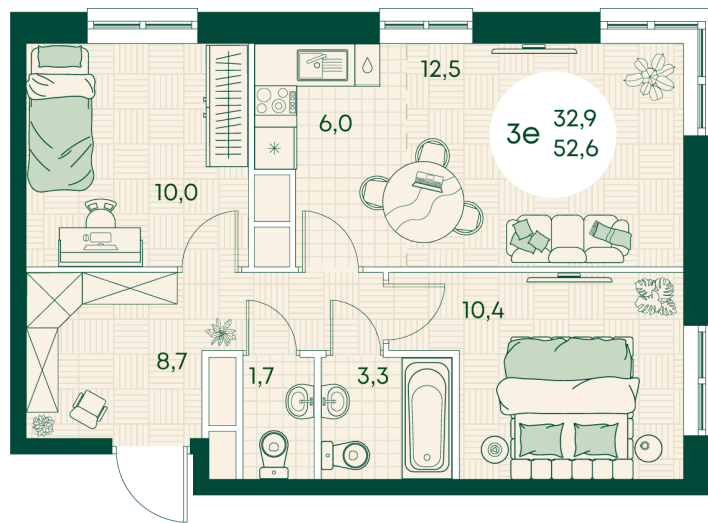

Номер: 166

3 КОМНАТНАЯ 52.6 м²

Отсканируйте QR-код
и смотрите на сайте
green-apple.ru

Цена по запросу

На улицу

Корпус	Блок 1	Этаж	9
Секция	2	Сдача	4 кв. 2027

время работы

22.10.2024, 21:39

ПН-ВС: 09:00-19:00

Не является публичной офертой, цена может быть скорректирована. Информация взята с сайта «green-apple.ru»

На этаже 9

3 КОМНАТНАЯ 52.6 м²

время работы

ПН-ВС: 09:00-19:00

22.10.2024, 21:39

Не является публичной офертой, цена может быть скорректирована. Информация взята с сайта «green-apple.ru»