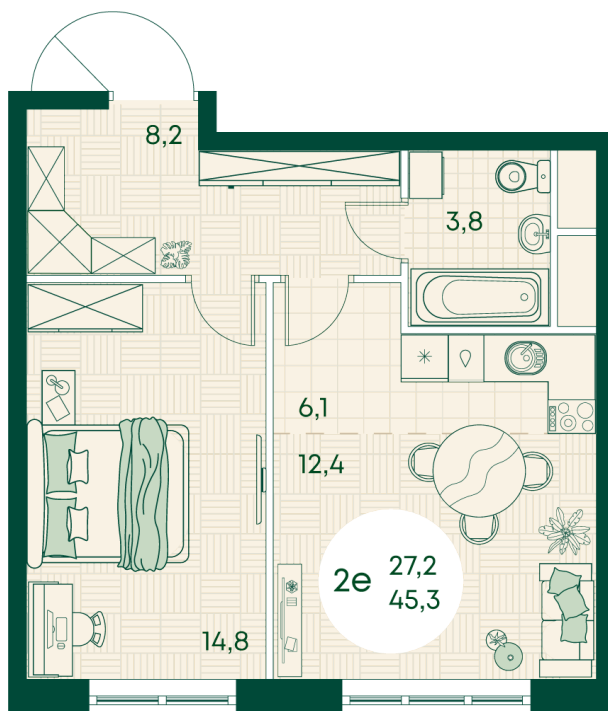

Номер: 381

2 КОМНАТНАЯ 45.3 м²

Отсканируйте QR-код
и смотрите на сайте
green-apple.ru

Цена по запросу

На улицу

Корпус	Блок 1	Этаж	9
Секция	4	Сдача	4 кв. 2027

время работы

22.10.2024, 21:41