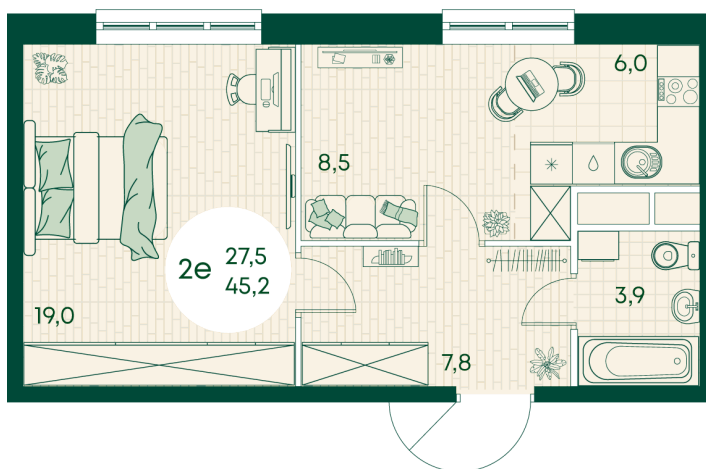

Номер: 408

2 КОМНАТНАЯ 45.2 м²

Отсканируйте QR-код
и смотрите на сайте
green-apple.ru

Цена по запросу

Во двор

Корпус	Блок 1	Этаж	13
Секция	4	Сдача	4 кв. 2027

время работы

22.10.2024, 21:52