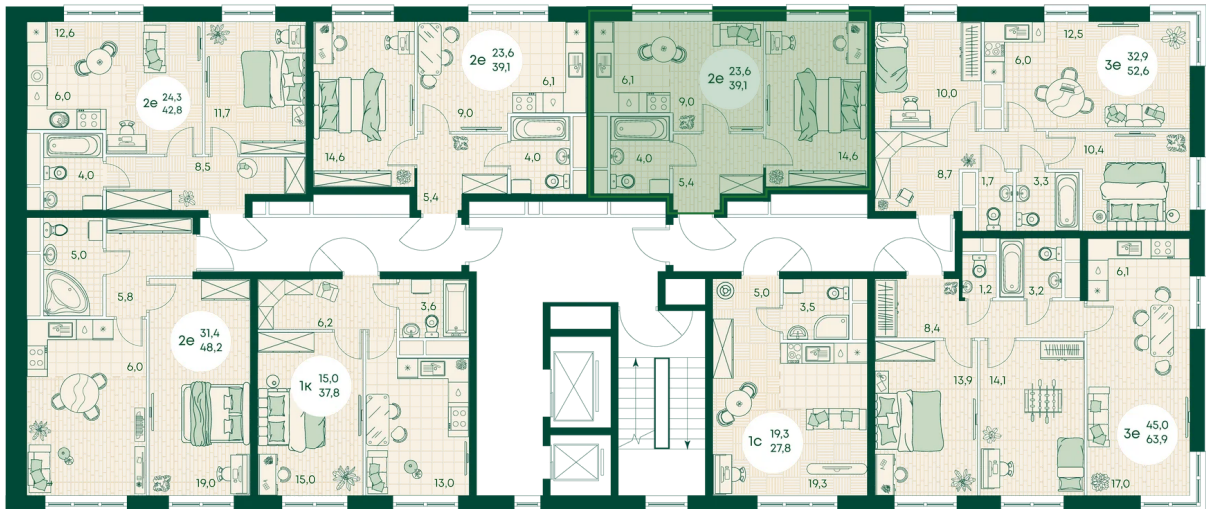

Номер: 205

2 КОМНАТНАЯ 39.1 м²

Отсканируйте QR-код
и смотрите на сайте
green-apple.ru

Цена по запросу

На улицу

Корпус	Блок 1	Этаж	14
Секция	2	Сдача	4 кв. 2027

время работы

22.10.2024, 21:35

ПН-ВС: 09:00-19:00

Не является публичной офертой, цена может быть скорректирована. Информация взята с сайта «green-apple.ru»

На этаже 14

2 КОМНАТНАЯ 39.1 м²

время работы

ПН-ВС: 09:00-19:00

22.10.2024, 21:35