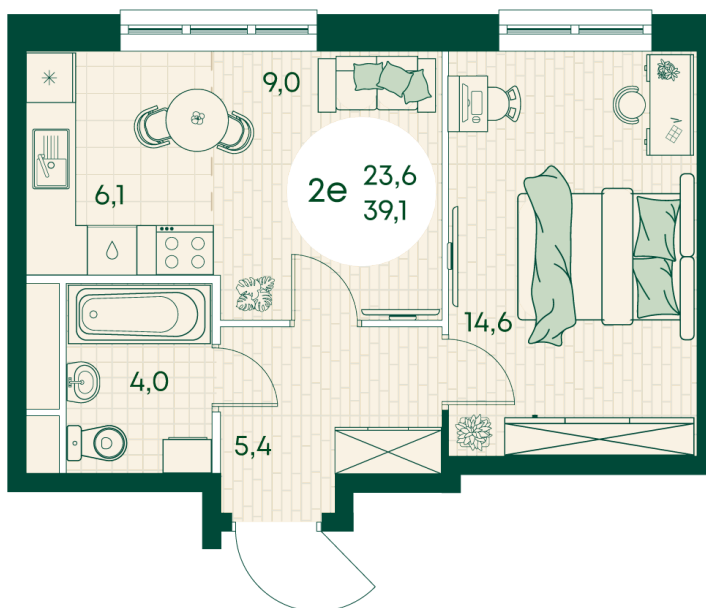

Номер: 205

2 КОМНАТНАЯ 39.1 м²

Отсканируйте QR-код
и смотрите на сайте
green-apple.ru

Цена по запросу

На улицу

Корпус	Блок 1	Этаж	14
Секция	2	Сдача	4 кв. 2027

время работы

22.10.2024, 21:35

ПН-ВС: 09:00-19:00

Не является публичной офертой, цена может быть скорректирована. Информация взята с сайта «green-apple.ru»

На этаже 14

2 КОМНАТНАЯ 39.1 м²

время работы

ПН-ВС: 09:00-19:00

22.10.2024, 21:35