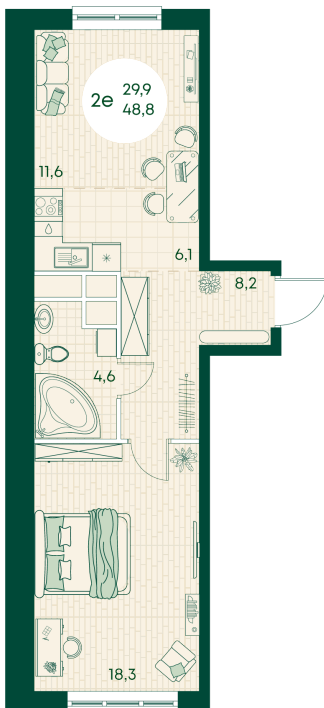

Номер: 413

2 КОМНАТНАЯ 48.8 м²

Отсканируйте QR-код
и смотрите на сайте
green-apple.ru

Цена по запросу

Во двор

На улицу

Корпус	Блок 1	Этаж	14
Секция	4	Сдача	4 кв. 2027

время работы