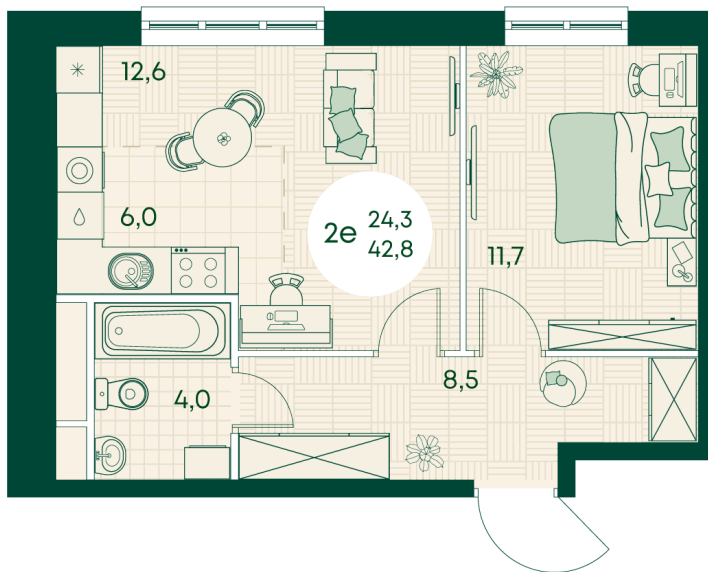

Номер: 155

2 КОМНАТНАЯ 42.8 м²

Отсканируйте QR-код
и смотрите на сайте
green-apple.ru

~~10 486 000 руб.~~

10 276 280 руб.

В ипотеку от 23 188 руб.

Скидка 2%

На улицу

Корпус	Блок 1	Этаж	8
Секция	2	Сдача	4 кв. 2027

время работы

21.12.2024, 14:38

ПН-ВС: 09:00-19:00

Не является публичной офертой, цена может быть скорректирована. Информация взята с сайта «green-apple.ru»

На этаже 8

2 КОМНАТНАЯ 42.8 м²

время работы

ПН-ВС: 09:00-19:00

21.12.2024, 14:38

Не является публичной офертой, цена может быть скорректирована. Информация взята с сайта «green-apple.ru»