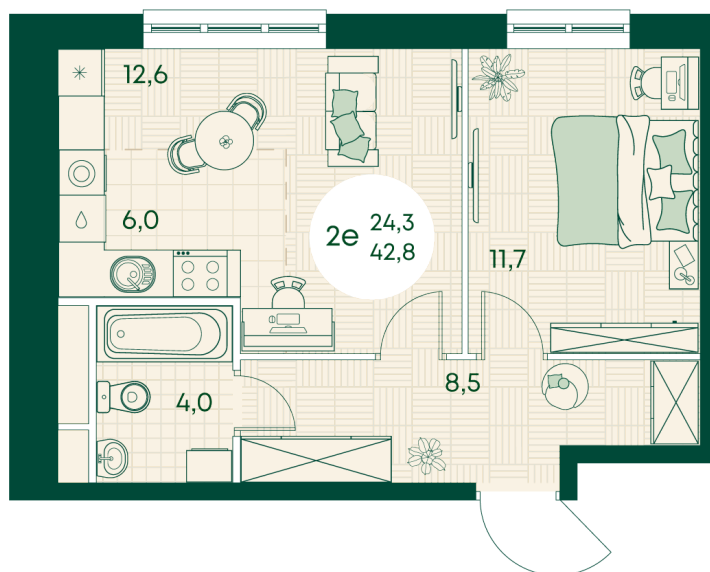

## Цена по запросу

На улицу

Корпус	Блок 1	Этаж	8
Секция	2	Сдача	4 кв. 2027

время работы

22.10.2024, 21:51

ПН-ВС: 09:00-19:00

Не является публичной офертой, цена может быть скорректирована. Информация взята с сайта «green-apple.ru»

# На этаже 8

2 КОМНАТНАЯ 42.8 м<sup>2</sup>

время работы

ПН-ВС: 09:00-19:00

22.10.2024, 21:51

Не является публичной офертой, цена может быть скорректирована. Информация взята с сайта «green-apple.ru»