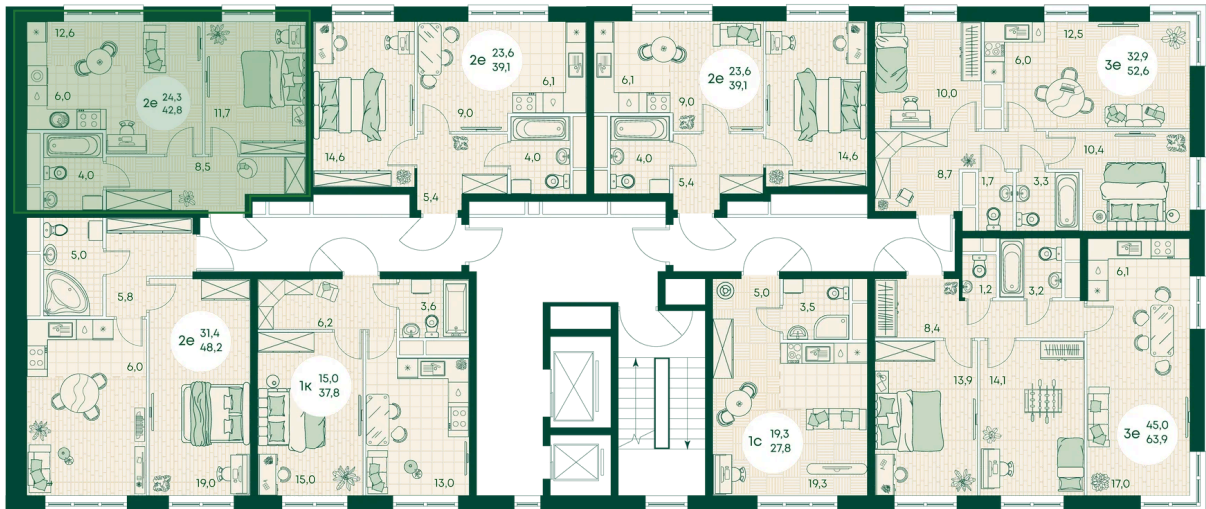

Корпус	Блок 1	Этаж	8
Секция	2	Сдача	4 кв. 2027

время работы

21.12.2024, 14:38

ПН-ВС: 09:00-19:00

Не является публичной офертой, цена может быть скорректирована. Информация взята с сайта «green-apple.ru»

На этаже 8

2 КОМНАТНАЯ 42.8 м²

время работы

ПН-ВС: 09:00-19:00

21.12.2024, 14:38

Не является публичной офертой, цена может быть скорректирована. Информация взята с сайта «green-apple.ru»