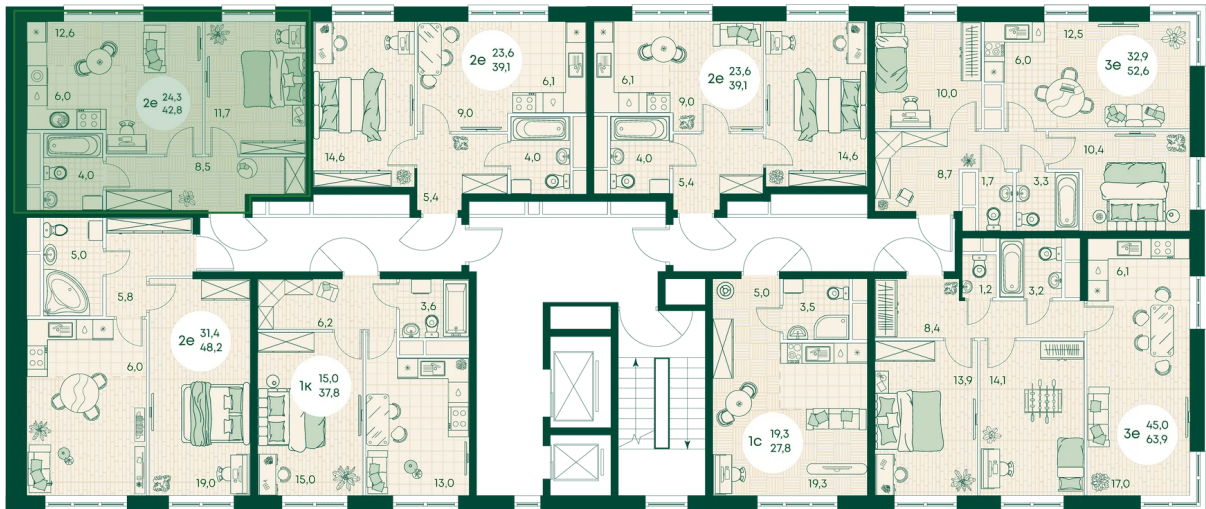

## Цена по запросу

На улицу

Корпус	Блок 1	Этаж	8
Секция	2	Сдача	4 кв. 2027

время работы

22.10.2024, 21:51

ПН-ВС: 09:00-19:00

Не является публичной офертой, цена может быть скорректирована. Информация взята с сайта «green-apple.ru»

# На этаже 8

2 КОМНАТНАЯ 42.8 м<sup>2</sup>

время работы

ПН-ВС: 09:00-19:00

22.10.2024, 21:51

Не является публичной офертой, цена может быть скорректирована. Информация взята с сайта «green-apple.ru»