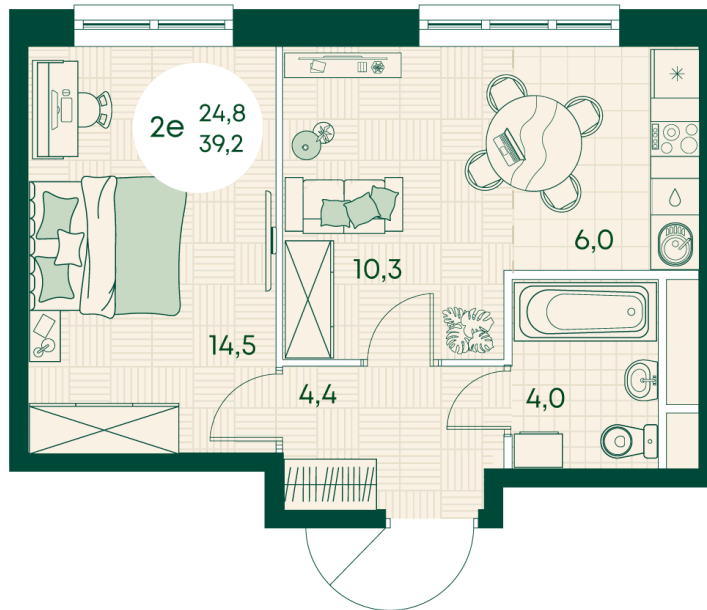

Номер: 76

2 КОМНАТНАЯ 39.2 м²

Отсканируйте QR-код
и смотрите на сайте
green-apple.ru

Цена по запросу

На улицу

Корпус	Блок 1	Этаж	11
Секция	1	Сдача	4 кв. 2027

время работы

22.10.2024, 21:34

ПН-ВС: 09:00-19:00

Не является публичной офертой, цена может быть скорректирована. Информация взята с сайта «green-apple.ru»

На этаже 11

2 КОМНАТНАЯ 39.2 м²

время работы

пн-вс: 09:00-19:00

22.10.2024, 21:34