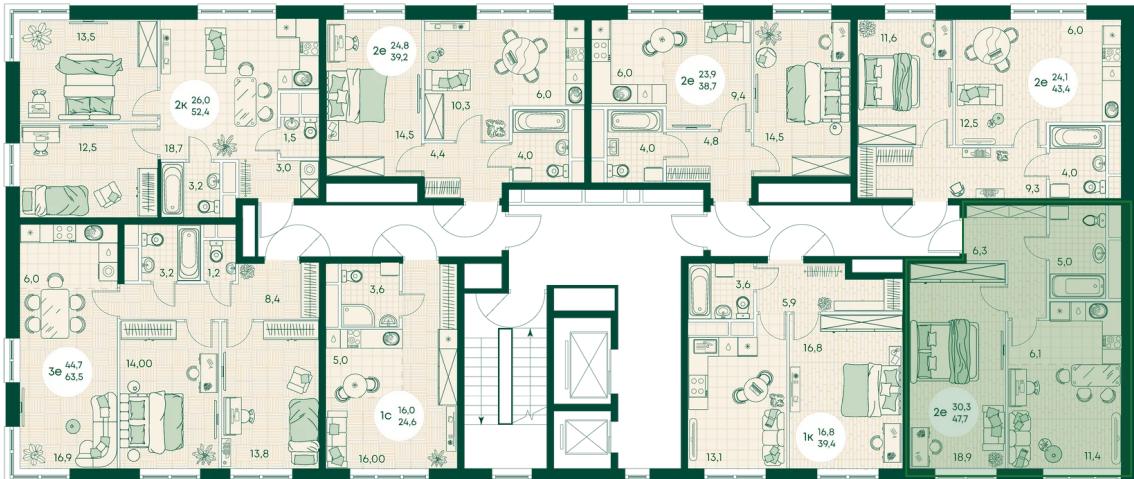

Номер: 76

2 КОМНАТНАЯ 39.2 м²

Отсканируйте QR-код
и смотрите на сайте
green-apple.ru

Цена по запросу

На улицу

Корпус	Блок 1	Этаж	11
Секция	1	Сдача	4 кв. 2027

время работы

22.10.2024, 21:34

ПН-ВС: 09:00-19:00

Не является публичной офертой, цена может быть скорректирована. Информация взята с сайта «green-apple.ru»

На этаже 11

2 КОМНАТНАЯ 39.2 м²

время работы

пн-вс: 09:00-19:00

22.10.2024, 21:34