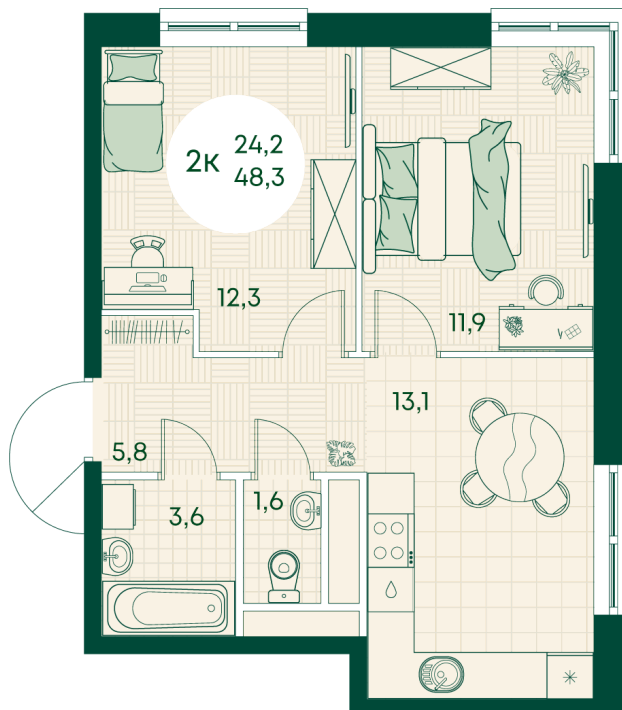

Номер: 737

## Цена по запросу

Во двор

На улицу

Корпус	Блок 1	Этаж	16
Секция	7	Сдача	4 кв. 2027

время работы

22.10.2024, 21:44

ПН-ВС: 09:00-19:00

Не является публичной офертой, цена может быть скорректирована. Информация взята с сайта «green-apple.ru»