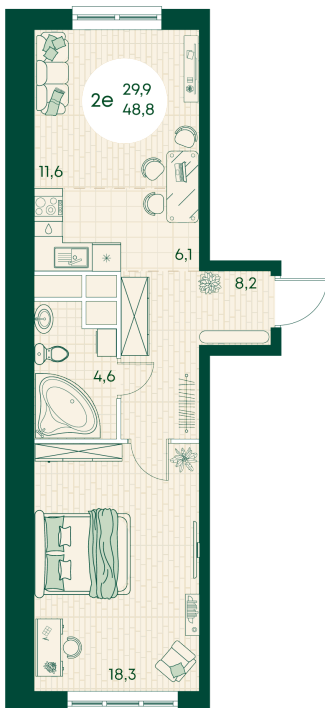

Номер: 353

2 КОМНАТНАЯ 48.8 м²

Отсканируйте QR-код
и смотрите на сайте
green-apple.ru

Цена по запросу

Во двор

На улицу

Корпус	Блок 1	Этаж	4
Секция	4	Сдача	4 кв. 2027

время работы