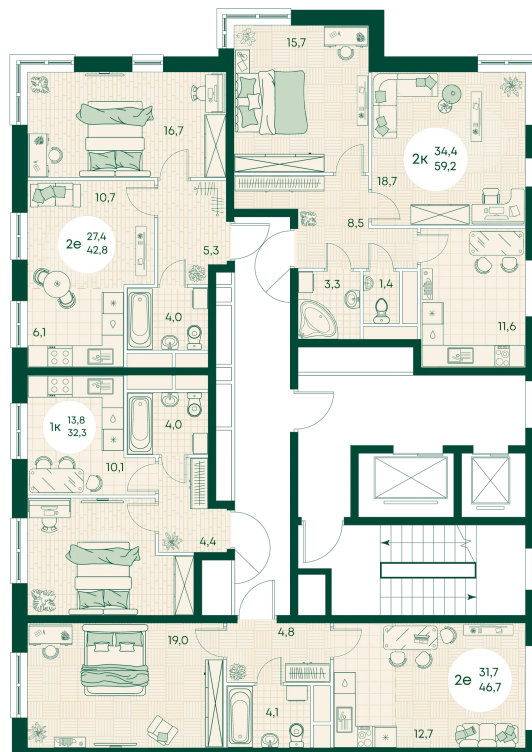

Номер: 243

2 КОМНАТНАЯ 42.8 м²

Отсканируйте QR-код
и смотрите на сайте
green-apple.ru

Цена по запросу

Во двор

Корпус	Блок 1	Этаж	6
Секция	3	Сдача	4 кв. 2027

время работы

22.10.2024, 21:35

ПН-ВС: 09:00-19:00

Не является публичной офертой, цена может быть скорректирована. Информация взята с сайта «green-apple.ru»

На этаже 6

2 КОМНАТНАЯ 42.8 м²

время работы

ПН-ВС: 09:00-19:00

22.10.2024, 21:35

Не является публичной офертой, цена может быть скорректирована. Информация взята с сайта «green-apple.ru»