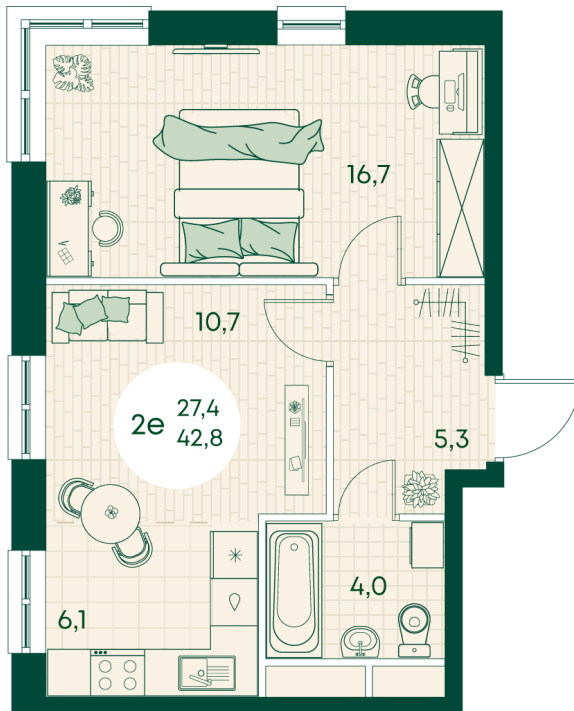

Номер: 243

2 КОМНАТНАЯ 42.8 м²

Отсканируйте QR-код
и смотрите на сайте
green-apple.ru

Цена по запросу

Во двор

Корпус	Блок 1	Этаж	6
Секция	3	Сдача	4 кв. 2027

время работы

22.10.2024, 21:35

ПН-ВС: 09:00-19:00

Не является публичной офертой, цена может быть скорректирована. Информация взята с сайта «green-apple.ru»

На этаже 6

2 КОМНАТНАЯ 42.8 м²

время работы

ПН-ВС: 09:00-19:00

22.10.2024, 21:35

Не является публичной офертой, цена может быть скорректирована. Информация взята с сайта «green-apple.ru»