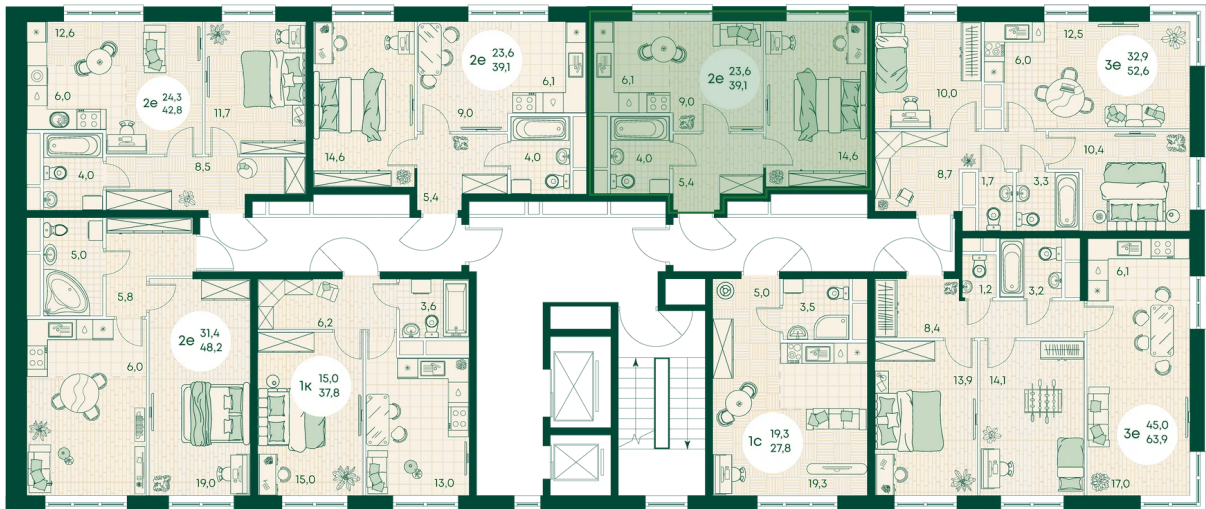

Номер: 221

2 КОМНАТНАЯ 39.1 м²

Отсканируйте QR-код
и смотрите на сайте
green-apple.ru

Цена по запросу

На улицу

Корпус	Блок 1	Этаж	16
Секция	2	Сдача	4 кв. 2027

время работы

22.10.2024, 21:34

ПН-ВС: 09:00-19:00

Не является публичной офертой, цена может быть скорректирована. Информация взята с сайта «green-apple.ru»

На этаже 16

2 КОМНАТНАЯ 39.1 м²

время работы

ПН-ВС: 09:00-19:00

22.10.2024, 21:34