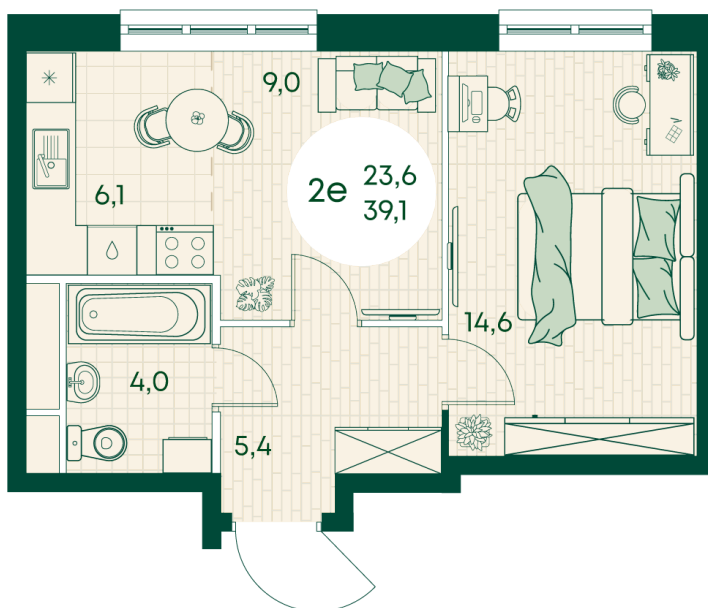

Номер: 221

2 КОМНАТНАЯ 39.1 м²

Отсканируйте QR-код
и смотрите на сайте
green-apple.ru

Цена по запросу

На улицу

Корпус	Блок 1	Этаж	16
Секция	2	Сдача	4 кв. 2027

время работы

22.10.2024, 21:34

ПН-ВС: 09:00-19:00

Не является публичной офертой, цена может быть скорректирована. Информация взята с сайта «green-apple.ru»

На этаже 16

2 КОМНАТНАЯ 39.1 м²

время работы

ПН-ВС: 09:00-19:00

22.10.2024, 21:34