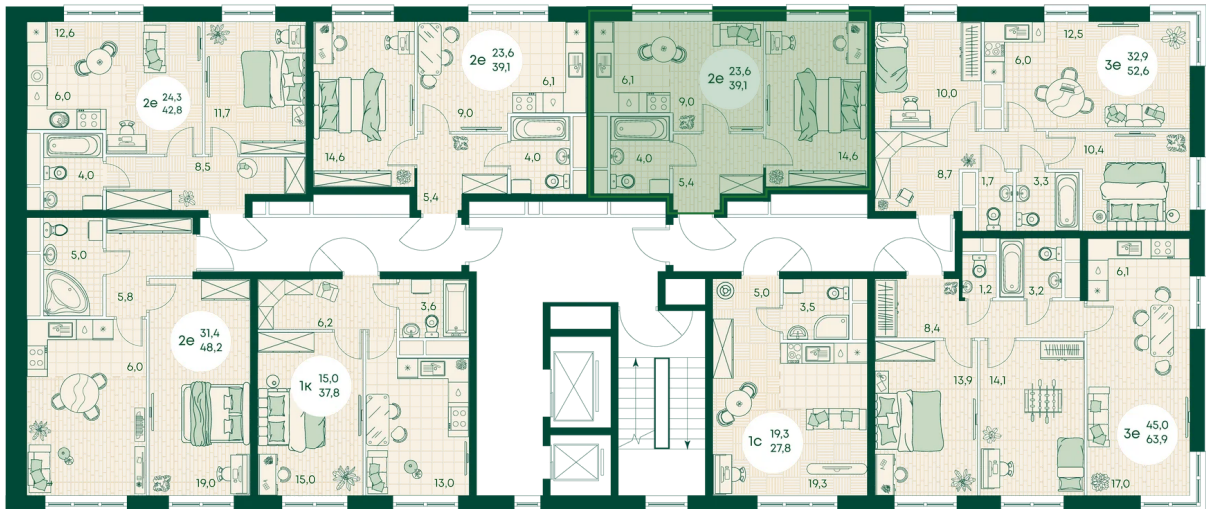

Номер: 165

2 КОМНАТНАЯ 39.1 м²

Отсканируйте QR-код
и смотрите на сайте
green-apple.ru

Цена по запросу

На улицу

| | | | |
|--------|--------|-------|------------|
| Корпус | Блок 1 | Этаж | 9 |
| Секция | 2 | Сдача | 4 кв. 2027 |

время работы

22.10.2024, 21:42

ПН-ВС: 09:00-19:00

Не является публичной офертой, цена может быть скорректирована. Информация взята с сайта «green-apple.ru»

На этаже 9

2 КОМНАТНАЯ 39.1 м²

время работы

пн-вс: 09:00-19:00