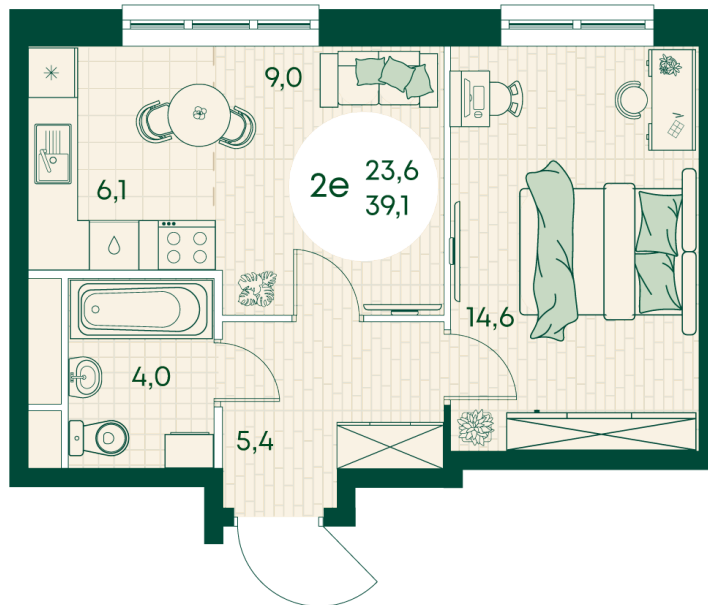

Номер: 165

2 КОМНАТНАЯ 39.1 м²

Отсканируйте QR-код
и смотрите на сайте
green-apple.ru

Цена по запросу

На улицу

| | | | |
|--------|--------|-------|------------|
| Корпус | Блок 1 | Этаж | 9 |
| Секция | 2 | Сдача | 4 кв. 2027 |

время работы

22.10.2024, 21:42

ПН-ВС: 09:00-19:00

Не является публичной офертой, цена может быть скорректирована. Информация взята с сайта «green-apple.ru»

На этаже 9

2 КОМНАТНАЯ 39.1 м²

время работы

пн-вс: 09:00-19:00