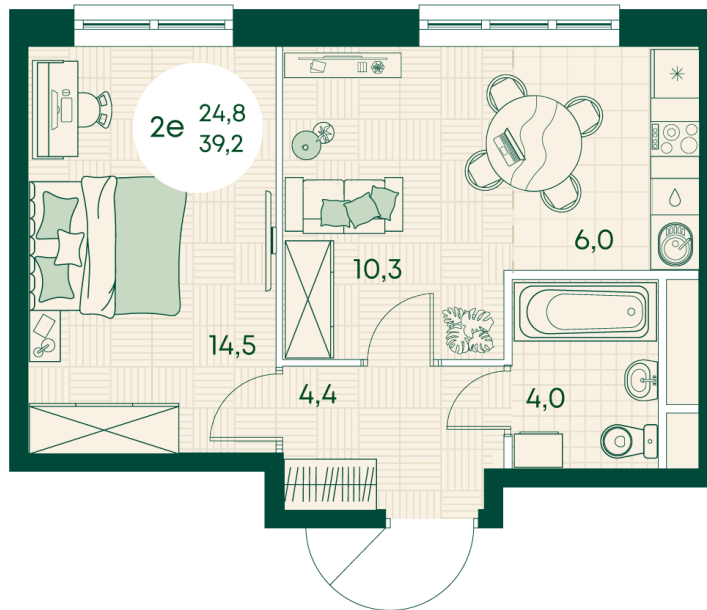

Номер: 36

2 КОМНАТНАЯ 39.2 м²

Отсканируйте QR-код
и смотрите на сайте
green-apple.ru

Цена по запросу

На улицу

Корпус	Блок 1	Этаж	6
Секция	1	Сдача	4 кв. 2027

время работы

22.10.2024, 21:46

ПН-ВС: 09:00-19:00

Не является публичной офертой, цена может быть скорректирована. Информация взята с сайта «green-apple.ru»

На этаже 6

2 КОМНАТНАЯ 39.2 м²

время работы

ПН-ВС: 09:00-19:00

22.10.2024, 21:46

Не является публичной офертой, цена может быть скорректирована. Информация взята с сайта «green-apple.ru»