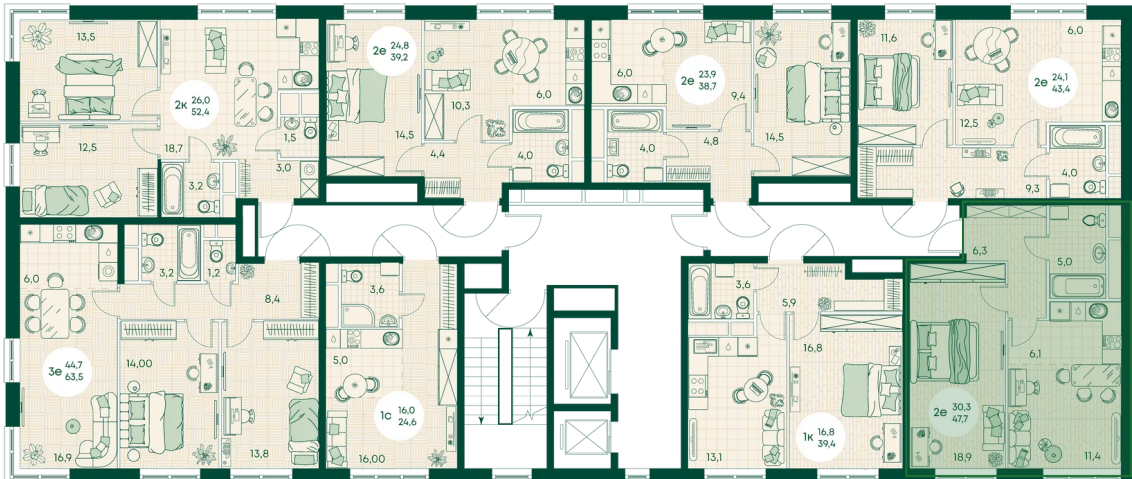

Номер: 36

2 КОМНАТНАЯ 39.2 м²

Отсканируйте QR-код
и смотрите на сайте
green-apple.ru

Цена по запросу

На улицу

Корпус	Блок 1	Этаж	6
Секция	1	Сдача	4 кв. 2027

время работы

22.10.2024, 21:46

ПН-ВС: 09:00-19:00

Не является публичной офертой, цена может быть скорректирована. Информация взята с сайта «green-apple.ru»

На этаже 6

2 КОМНАТНАЯ 39.2 м²

время работы

ПН-ВС: 09:00-19:00

22.10.2024, 21:46

Не является публичной офертой, цена может быть скорректирована. Информация взята с сайта «green-apple.ru»