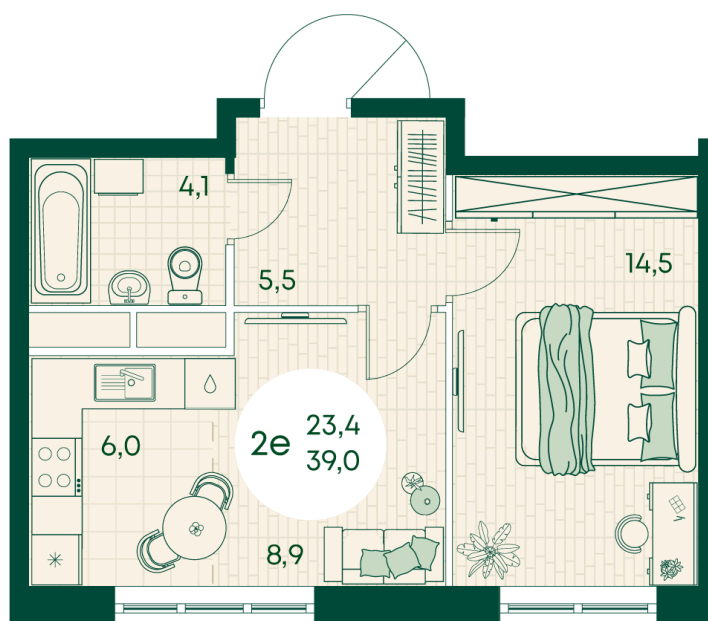

Номер: 586

2 КОМНАТНАЯ 39 м²

Отсканируйте QR-код
и смотрите на сайте
green-apple.ru

Цена по запросу

На улицу

Корпус	Блок 1	Этаж	6
Секция	6	Сдача	4 кв. 2027

время работы

22.10.2024, 21:41

ПН-ВС: 09:00-19:00

Не является публичной офертой, цена может быть скорректирована. Информация взята с сайта «green-apple.ru»

На этаже 6

2 КОМНАТНАЯ 39 м²

время работы

22.10.2024, 21:41

ПН-ВС: 09:00-19:00

Не является публичной офертой, цена может быть скорректирована. Информация взята с сайта «green-apple.ru»