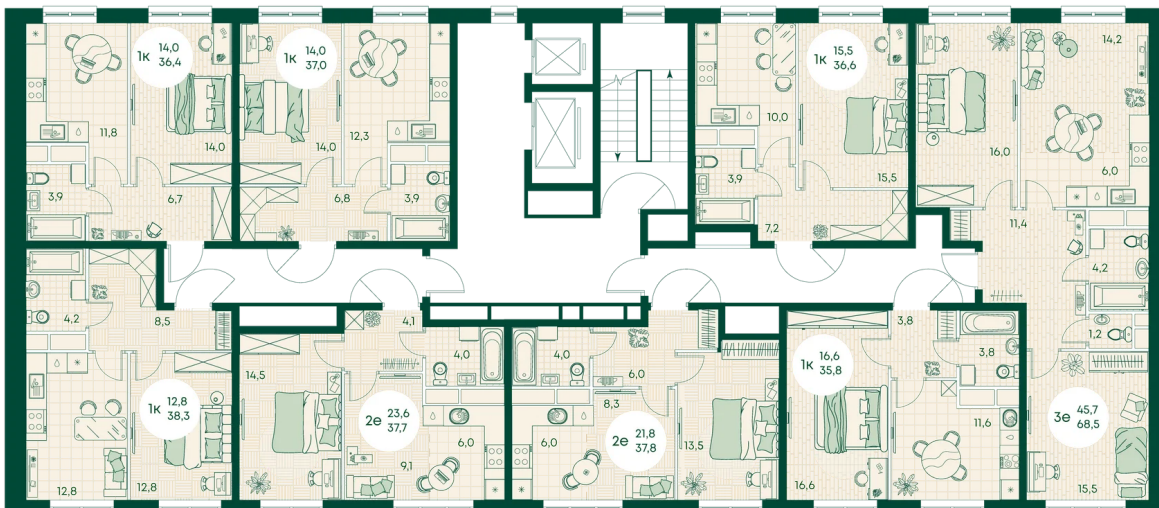

Номер: 586

2 КОМНАТНАЯ 39 м²

Отсканируйте QR-код
и смотрите на сайте
green-apple.ru

Цена по запросу

На улицу

Корпус	Блок 1	Этаж	6
Секция	6	Сдача	4 кв. 2027

время работы

22.10.2024, 21:41

ПН-ВС: 09:00-19:00

Не является публичной офертой, цена может быть скорректирована. Информация взята с сайта «green-apple.ru»

На этаже 6

2 КОМНАТНАЯ 39 м²

время работы

22.10.2024, 21:41

ПН-ВС: 09:00-19:00

Не является публичной офертой, цена может быть скорректирована. Информация взята с сайта «green-apple.ru»