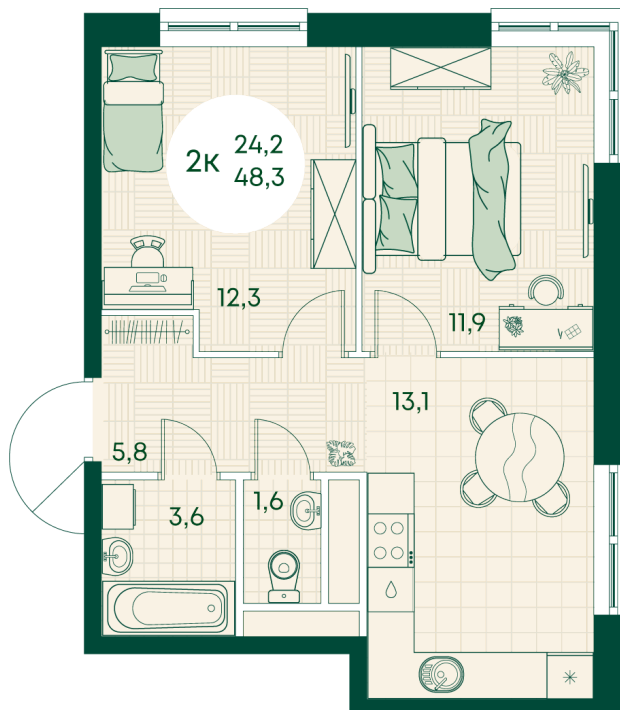

Номер: 692

2 КОМНАТНАЯ 48.3 м²

Отсканируйте QR-код
и смотрите на сайте
green-apple.ru

Цена по запросу

Во двор

На улицу

Корпус	Блок 1	Этаж	7
Секция	7	Сдача	4 кв. 2027

время работы