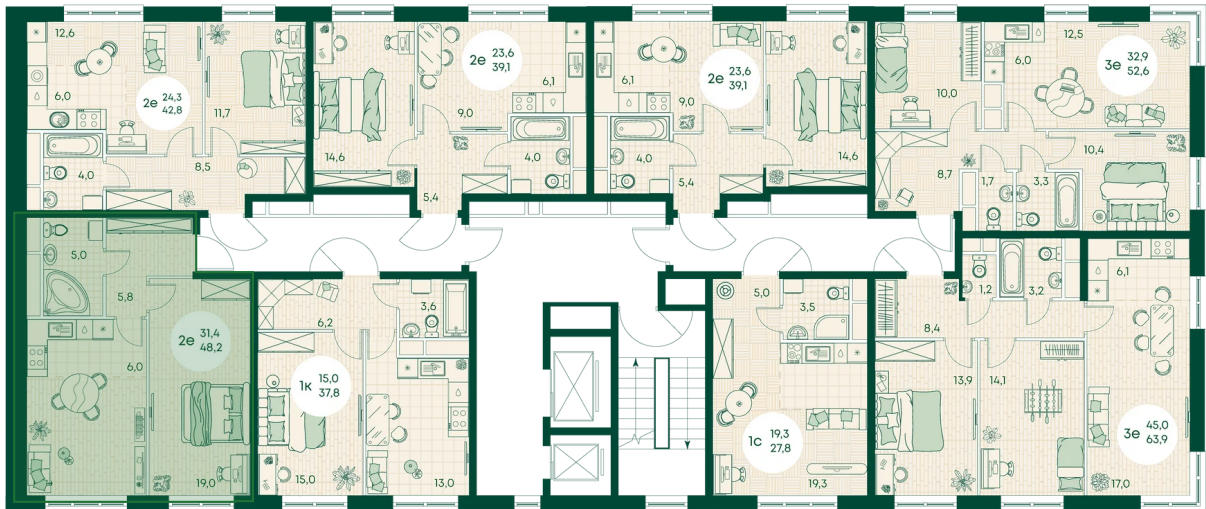

Номер: 138

2 КОМНАТНАЯ 48.2 м²

Отсканируйте QR-код
и смотрите на сайте
green-apple.ru

Цена по запросу

Во двор

Корпус	Блок 1	Этаж	6
Секция	2	Сдача	4 кв. 2027

время работы

22.10.2024, 21:39

ПН-ВС: 09:00-19:00

Не является публичной офертой, цена может быть скорректирована. Информация взята с сайта «green-apple.ru»

На этаже 6

2 КОМНАТНАЯ 48.2 м²

время работы

ПН-ВС: 09:00-19:00

22.10.2024, 21:39

Не является публичной офертой, цена может быть скорректирована. Информация взята с сайта «green-apple.ru»