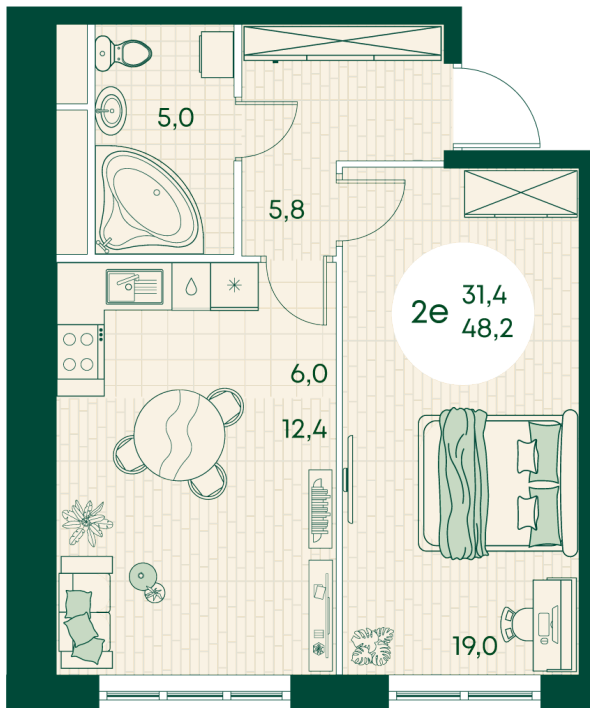

Номер: 138

2 КОМНАТНАЯ 48.2 м²

Отсканируйте QR-код
и смотрите на сайте
green-apple.ru

Цена по запросу

Во двор

Корпус	Блок 1	Этаж	6
Секция	2	Сдача	4 кв. 2027

время работы

22.10.2024, 21:39

ПН-ВС: 09:00-19:00

Не является публичной офертой, цена может быть скорректирована. Информация взята с сайта «green-apple.ru»

На этаже 6

2 КОМНАТНАЯ 48.2 м²

время работы

ПН-ВС: 09:00-19:00

22.10.2024, 21:39

Не является публичной офертой, цена может быть скорректирована. Информация взята с сайта «green-apple.ru»