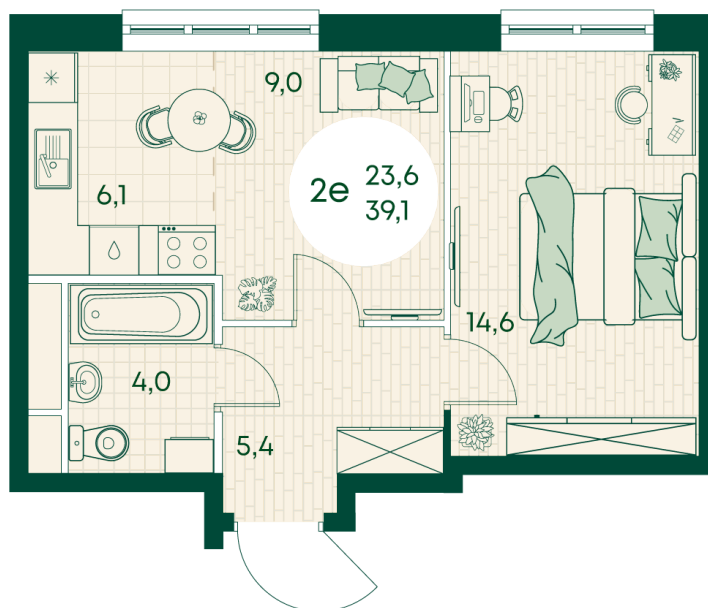

Номер: 141

2 КОМНАТНАЯ 39.1 м²

Отсканируйте QR-код
и смотрите на сайте
green-apple.ru

Цена по запросу

На улицу

Корпус	Блок 1	Этаж	6
Секция	2	Сдача	4 кв. 2027

время работы

22.10.2024, 21:50

ПН-ВС: 09:00-19:00

Не является публичной офертой, цена может быть скорректирована. Информация взята с сайта «green-apple.ru»

На этаже 6

2 КОМНАТНАЯ 39.1 м²

время работы

ПН-ВС: 09:00-19:00

22.10.2024, 21:50

Не является публичной офертой, цена может быть скорректирована. Информация взята с сайта «green-apple.ru»