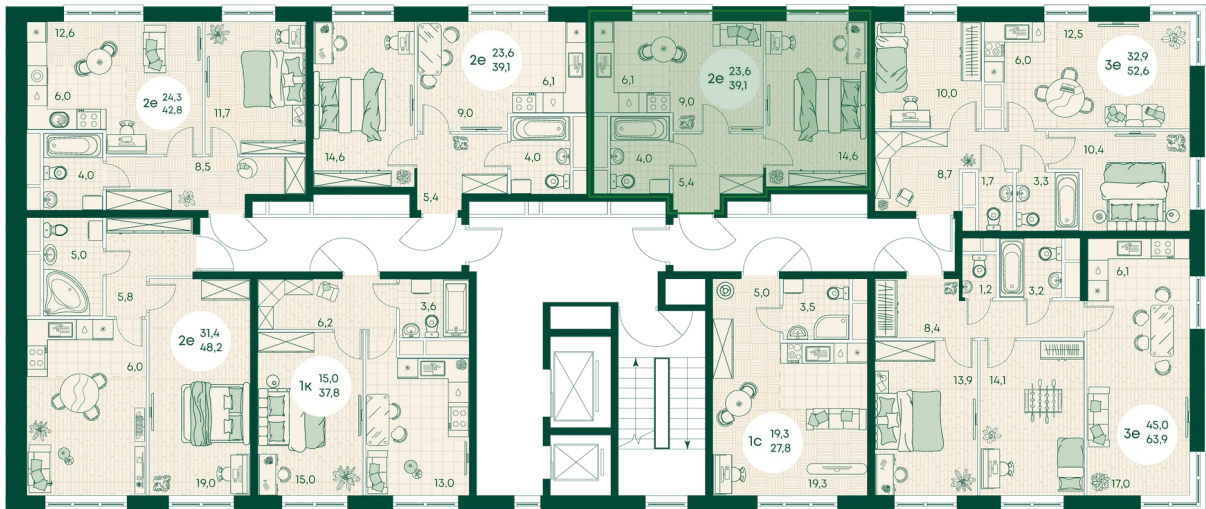

Номер: 141

2 КОМНАТНАЯ 39.1 м²

Отсканируйте QR-код
и смотрите на сайте
green-apple.ru

Цена по запросу

На улицу

Корпус	Блок 1	Этаж	6
Секция	2	Сдача	4 кв. 2027

время работы

22.10.2024, 21:50

ПН-ВС: 09:00-19:00

Не является публичной офертой, цена может быть скорректирована. Информация взята с сайта «green-apple.ru»

На этаже 6

2 КОМНАТНАЯ 39.1 м²

время работы

ПН-ВС: 09:00-19:00

22.10.2024, 21:50

Не является публичной офертой, цена может быть скорректирована. Информация взята с сайта «green-apple.ru»