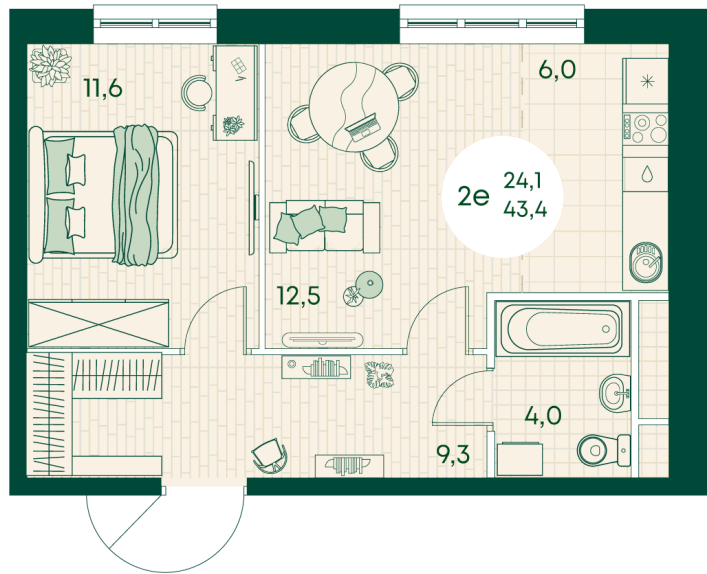

Номер: 102

2 КОМНАТНАЯ 43.4 м²

Отсканируйте QR-код
и смотрите на сайте
green-apple.ru

Цена по запросу

На улицу

Корпус	Блок 1	Этаж	14
Секция	1	Сдача	4 кв. 2027

время работы

22.10.2024, 21:41

ПН-ВС: 09:00-19:00

Не является публичной офертой, цена может быть скорректирована. Информация взята с сайта «green-apple.ru»

На этаже 14

2 КОМНАТНАЯ 43.4 м²

время работы

22.10.2024, 21:41

ПН-ВС: 09:00-19:00