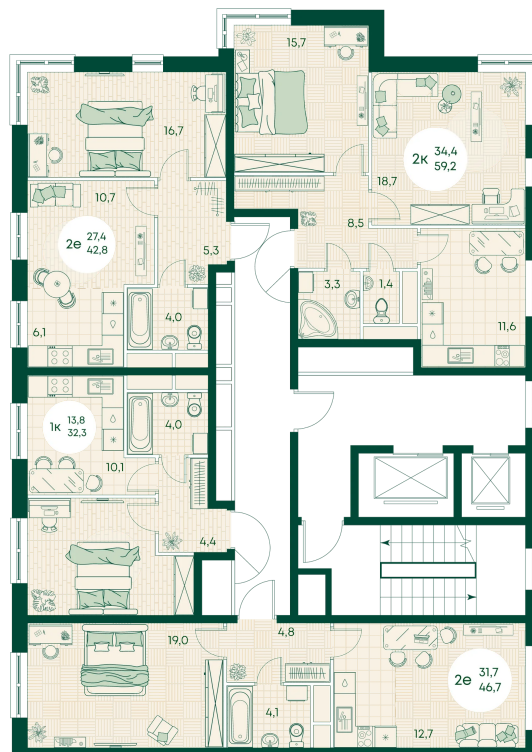

Номер: 289

2 КОМНАТНАЯ 43.4 м²

Отсканируйте QR-код
и смотрите на сайте
green-apple.ru

Цена по запросу

Во двор

На улицу

Корпус	Блок 1	Этаж	4
Секция	3	Сдача	4 кв. 2027

время работы

22.10.2024, 21:42

ПН-ВС: 09:00-19:00

Не является публичной офертой, цена может быть скорректирована. Информация взята с сайта «green-apple.ru»

На этаже 4

2 КОМНАТНАЯ 43.4 м²

время работы

ПН-ВС: 09:00-19:00

22.10.2024, 21:42