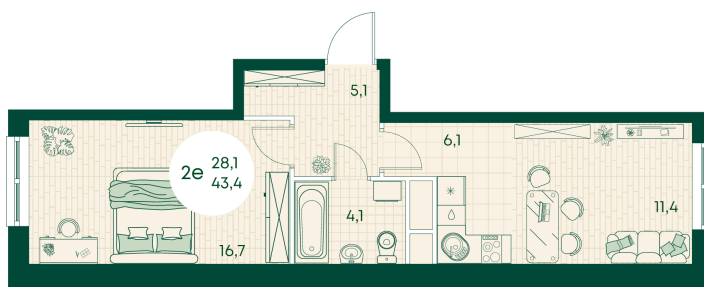

Номер: 289

2 КОМНАТНАЯ 43.4 м²

Отсканируйте QR-код
и смотрите на сайте
green-apple.ru

Цена по запросу

Во двор

На улицу

Корпус	Блок 1	Этаж	4
Секция	3	Сдача	4 кв. 2027

время работы

22.10.2024, 21:42

ПН-ВС: 09:00-19:00

Не является публичной офертой, цена может быть скорректирована. Информация взята с сайта «green-apple.ru»

На этаже 4

2 КОМНАТНАЯ 43.4 м²

время работы

ПН-ВС: 09:00-19:00

22.10.2024, 21:42