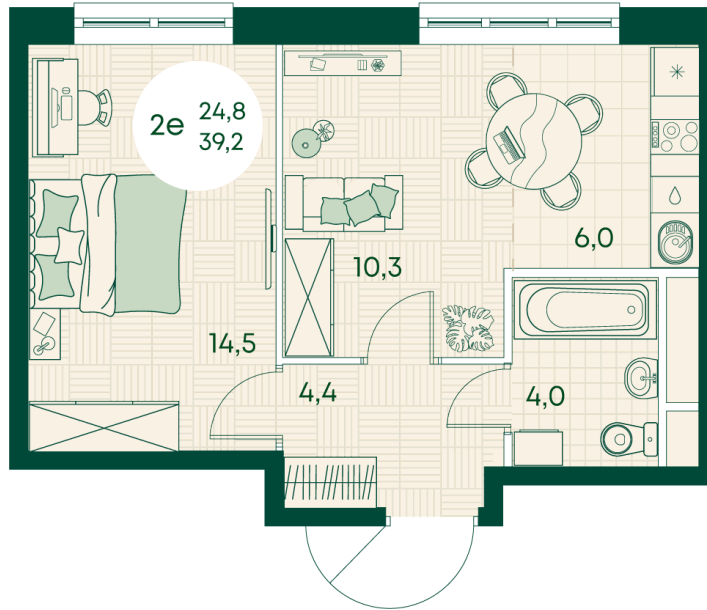

Номер: 52

2 КОМНАТНАЯ 39.2 м²

Отсканируйте QR-код
и смотрите на сайте
green-apple.ru

Цена по запросу

На улицу

Корпус	Блок 1	Этаж	8
Секция	1	Сдача	4 кв. 2027

время работы

22.10.2024, 21:52

ПН-ВС: 09:00-19:00

Не является публичной офертой, цена может быть скорректирована. Информация взята с сайта «green-apple.ru»

На этаже 8

2 КОМНАТНАЯ 39.2 м²

время работы

ПН-ВС: 09:00-19:00

22.10.2024, 21:52

Не является публичной офертой, цена может быть скорректирована. Информация взята с сайта «green-apple.ru»