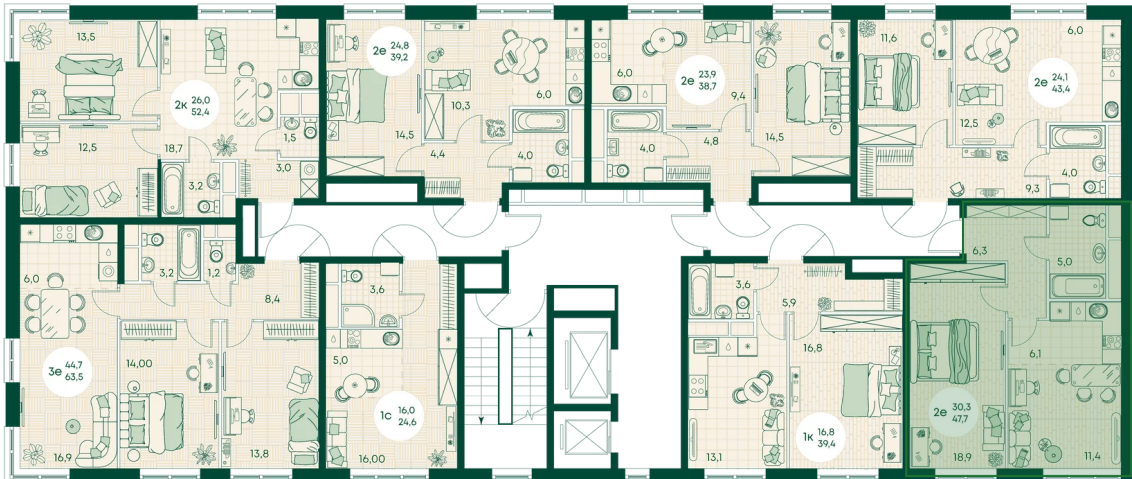

Номер: 52

2 КОМНАТНАЯ 39.2 м²

Отсканируйте QR-код
и смотрите на сайте
green-apple.ru

Цена по запросу

На улицу

Корпус	Блок 1	Этаж	8
Секция	1	Сдача	4 кв. 2027

время работы

22.10.2024, 21:52

ПН-ВС: 09:00-19:00

Не является публичной офертой, цена может быть скорректирована. Информация взята с сайта «green-apple.ru»

На этаже 8

2 КОМНАТНАЯ 39.2 м²

время работы

ПН-ВС: 09:00-19:00

22.10.2024, 21:52

Не является публичной офертой, цена может быть скорректирована. Информация взята с сайта «green-apple.ru»