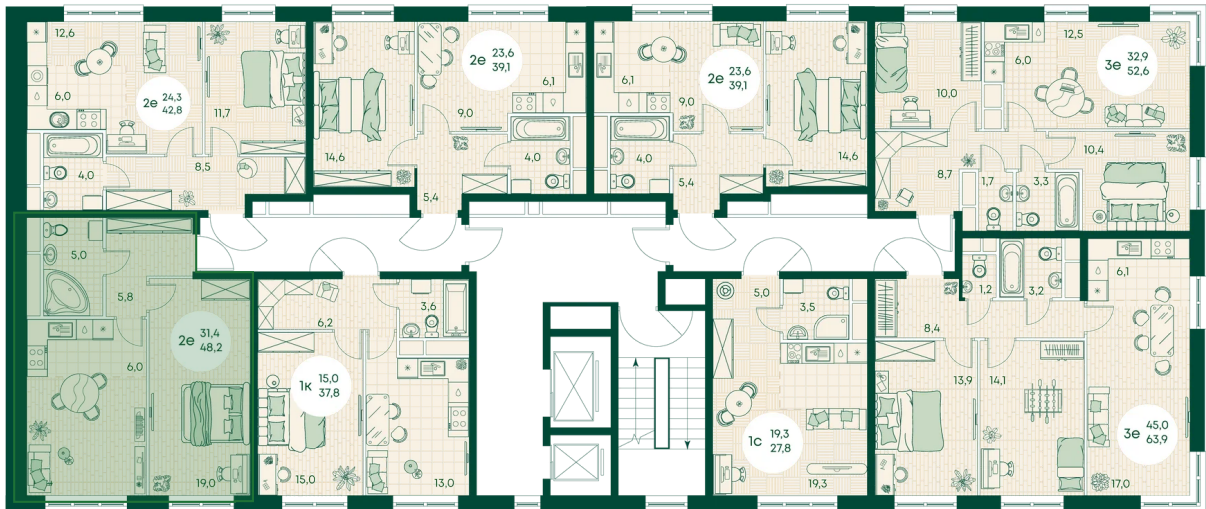

Номер: 122

2 КОМНАТНАЯ 48.2 м²

Отсканируйте QR-код
и смотрите на сайте
green-apple.ru

Цена по запросу

Во двор

Корпус	Блок 1	Этаж	4
Секция	2	Сдача	4 кв. 2027

время работы

22.10.2024, 21:42

ПН-ВС: 09:00-19:00

Не является публичной офертой, цена может быть скорректирована. Информация взята с сайта «green-apple.ru»

На этаже 4

2 КОМНАТНАЯ 48.2 м²

время работы

ПН-ВС: 09:00-19:00

22.10.2024, 21:42

Не является публичной офертой, цена может быть скорректирована. Информация взята с сайта «green-apple.ru»