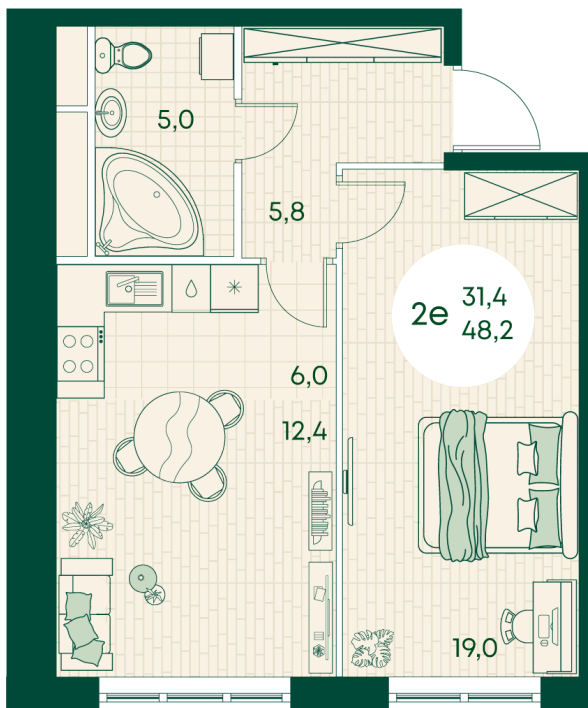

Номер: 122

2 КОМНАТНАЯ 48.2 м²

Отсканируйте QR-код
и смотрите на сайте
green-apple.ru

Цена по запросу

Во двор

Корпус	Блок 1	Этаж	4
Секция	2	Сдача	4 кв. 2027

время работы

22.10.2024, 21:42

ПН-ВС: 09:00-19:00

Не является публичной офертой, цена может быть скорректирована. Информация взята с сайта «green-apple.ru»

На этаже 4

2 КОМНАТНАЯ 48.2 м²

время работы

ПН-ВС: 09:00-19:00

22.10.2024, 21:42

Не является публичной офертой, цена может быть скорректирована. Информация взята с сайта «green-apple.ru»