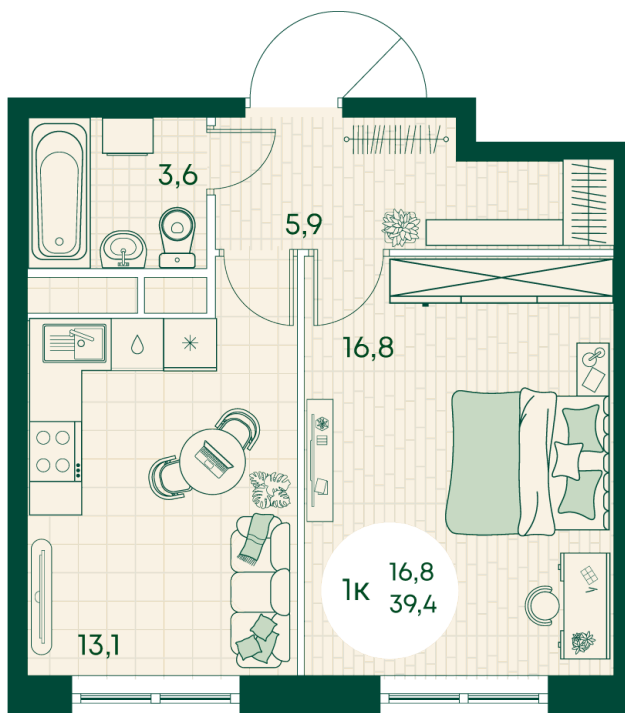

## Цена по запросу

Во двор

Корпус	Блок 1	Этаж	4
Секция	1	Сдача	4 кв. 2027

время работы

22.10.2024, 21:46

ПН-ВС: 09:00-19:00

Не является публичной офертой, цена может быть скорректирована. Информация взята с сайта «green-apple.ru»

# На этаже 4

1 КОМНАТНАЯ 39.4 м<sup>2</sup>

время работы

ПН-ВС: 09:00-19:00

22.10.2024, 21:46

Не является публичной офертой, цена может быть скорректирована. Информация взята с сайта «green-apple.ru»