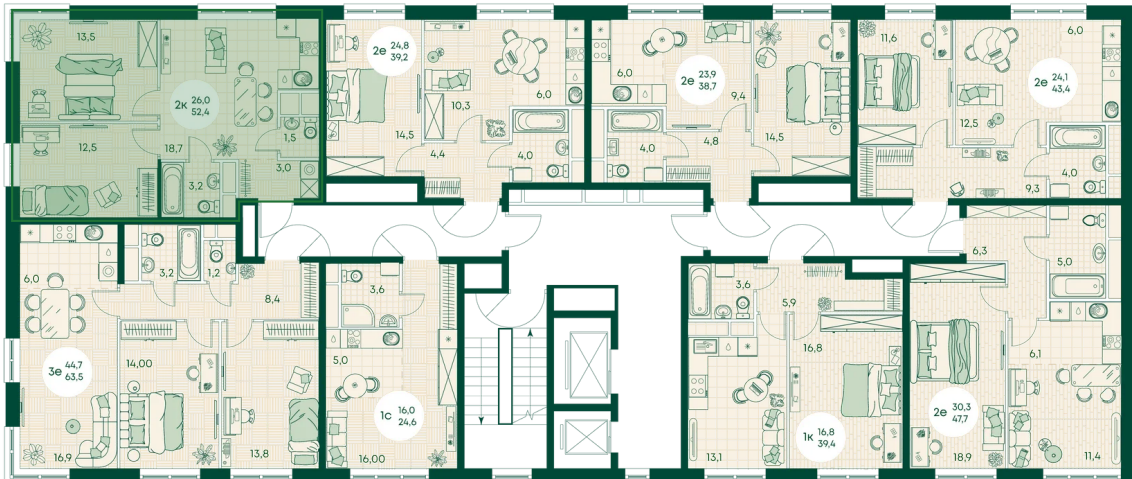

## Цена по запросу

Во двор

Корпус	Блок 1	Этаж	4
Секция	1	Сдача	4 кв. 2027

время работы

22.10.2024, 21:46

ПН-ВС: 09:00-19:00

Не является публичной офертой, цена может быть скорректирована. Информация взята с сайта «green-apple.ru»

# На этаже 4

1 КОМНАТНАЯ 39.4 м<sup>2</sup>

время работы

ПН-ВС: 09:00-19:00

22.10.2024, 21:46

Не является публичной офертой, цена может быть скорректирована. Информация взята с сайта «green-apple.ru»