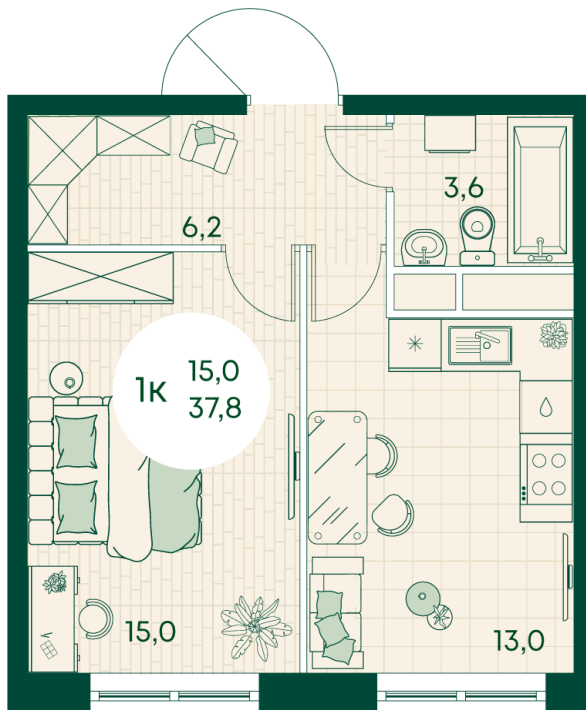

Номер: 201

Отсканируйте QR-код
и смотрите на сайте
green-apple.ru

1 КОМНАТНАЯ 37.8 м²

Цена по запросу

Во двор

Корпус	Блок 1	Этаж	14
Секция	2	Сдача	4 кв. 2027

время работы

22.10.2024, 21:30

ПН-ВС: 09:00-19:00

Не является публичной офертой, цена может быть скорректирована. Информация взята с сайта «green-apple.ru»

На этаже 14

1 комнатная 37.8 м²

время работы

пн-вс: 09:00-19:00

22.10.2024, 21:30