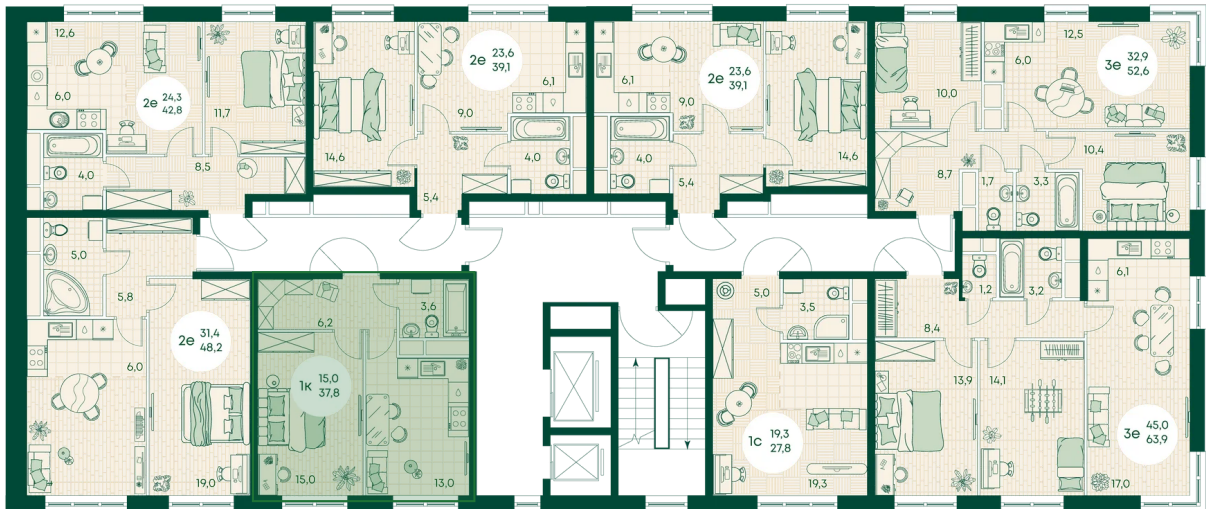

Номер: 201

Отсканируйте QR-код
и смотрите на сайте
green-apple.ru

1 КОМНАТНАЯ 37.8 м²

Цена по запросу

Во двор

Корпус	Блок 1	Этаж	14
Секция	2	Сдача	4 кв. 2027

время работы

22.10.2024, 21:30

ПН-ВС: 09:00-19:00

Не является публичной офертой, цена может быть скорректирована. Информация взята с сайта «green-apple.ru»

На этаже 14

1 комнатная 37.8 м²

время работы

пн-вс: 09:00-19:00

22.10.2024, 21:30