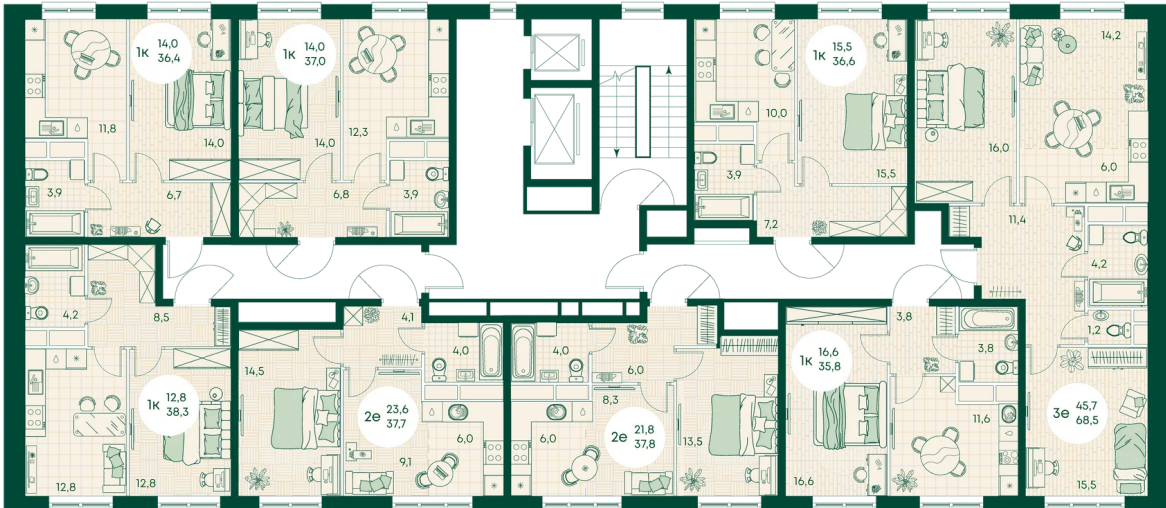

Номер: 662

1 КОМНАТНАЯ 35.7 м²

Отсканируйте QR-код
и смотрите на сайте
green-apple.ru

Цена по запросу

Во двор

Корпус	Блок 1	Этаж	13
Секция	6	Сдача	4 кв. 2027

время работы

22.10.2024, 21:46

ПН-ВС: 09:00-19:00

Не является публичной офертой, цена может быть скорректирована. Информация взята с сайта «green-apple.ru»

На этаже 13

1 КОМНАТНАЯ 35.7 м²

время работы

ПН-ВС: 09:00-19:00

22.10.2024, 21:46