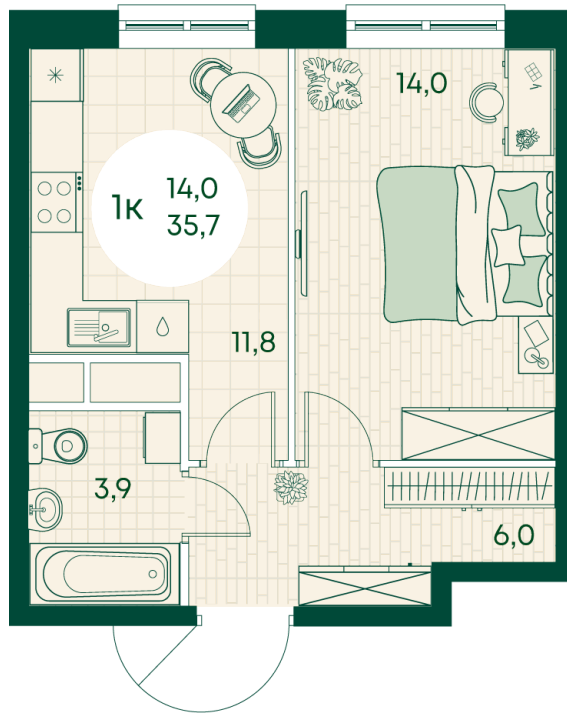

Номер: 662

1 КОМНАТНАЯ 35.7 м²

Отсканируйте QR-код
и смотрите на сайте
green-apple.ru

Цена по запросу

Во двор

Корпус	Блок 1	Этаж	13
Секция	6	Сдача	4 кв. 2027

время работы

22.10.2024, 21:46

ПН-ВС: 09:00-19:00

Не является публичной офертой, цена может быть скорректирована. Информация взята с сайта «green-apple.ru»

На этаже 13

1 КОМНАТНАЯ 35.7 м²

время работы

ПН-ВС: 09:00-19:00

22.10.2024, 21:46