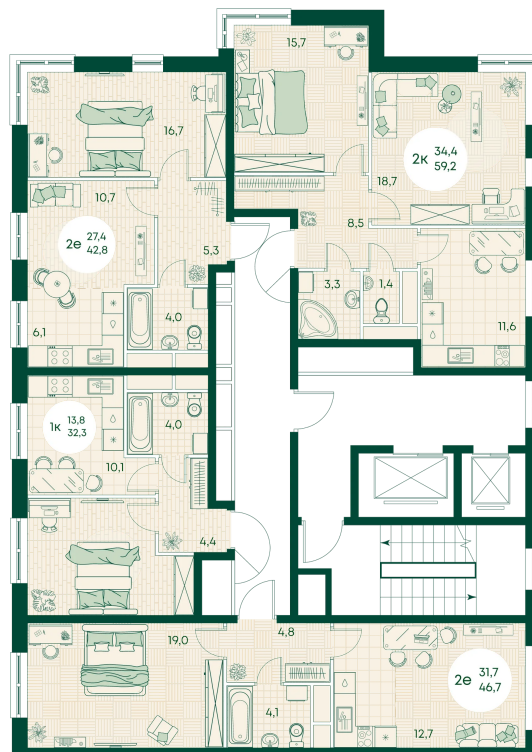

Номер: 279

2 КОМНАТНАЯ 42.8 м²

Отсканируйте QR-код
и смотрите на сайте
green-apple.ru

Цена по запросу

Во двор

Корпус	Блок 1	Этаж	15
Секция	3	Сдача	4 кв. 2027

время работы

22.10.2024, 21:40

ПН-ВС: 09:00-19:00

Не является публичной офертой, цена может быть скорректирована. Информация взята с сайта «green-apple.ru»

На этаже 15

2 КОМНАТНАЯ 42.8 м²

время работы

ПН-ВС: 09:00-19:00

22.10.2024, 21:40