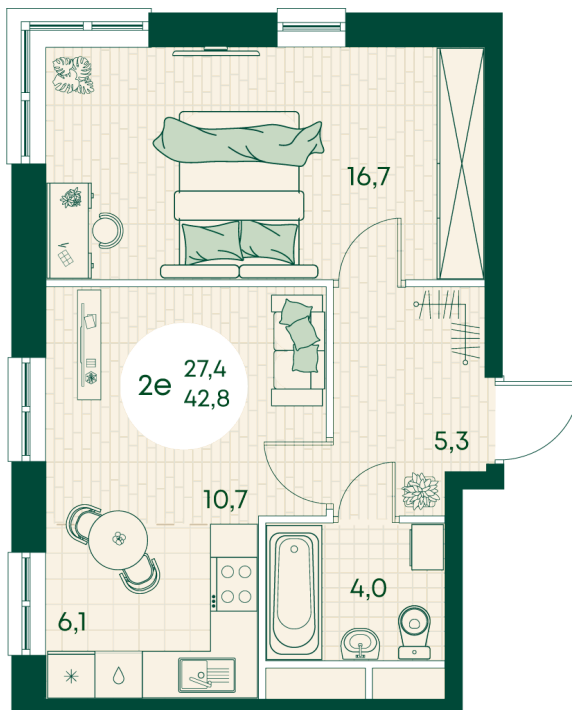

Номер: 279

2 КОМНАТНАЯ 42.8 м²

Отсканируйте QR-код
и смотрите на сайте
green-apple.ru

Цена по запросу

Во двор

Корпус	Блок 1	Этаж	15
Секция	3	Сдача	4 кв. 2027

время работы

22.10.2024, 21:40

ПН-ВС: 09:00-19:00

Не является публичной офертой, цена может быть скорректирована. Информация взята с сайта «green-apple.ru»

На этаже 15

2 КОМНАТНАЯ 42.8 м²

время работы

ПН-ВС: 09:00-19:00

22.10.2024, 21:40