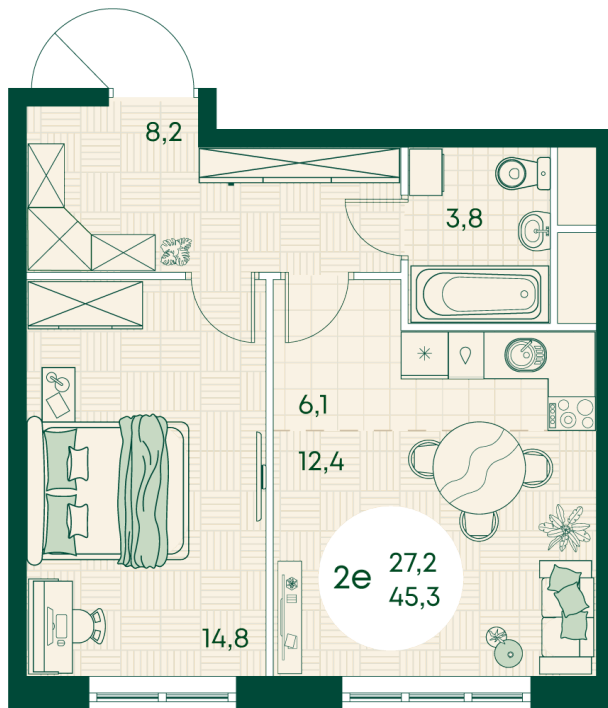

Номер: 351

2 КОМНАТНАЯ 45.3 м²

Отсканируйте QR-код
и смотрите на сайте
green-apple.ru

Цена по запросу

На улицу

| | | | |
|--------|--------|-------|------------|
| Корпус | Блок 1 | Этаж | 4 |
| Секция | 4 | Сдача | 4 кв. 2027 |