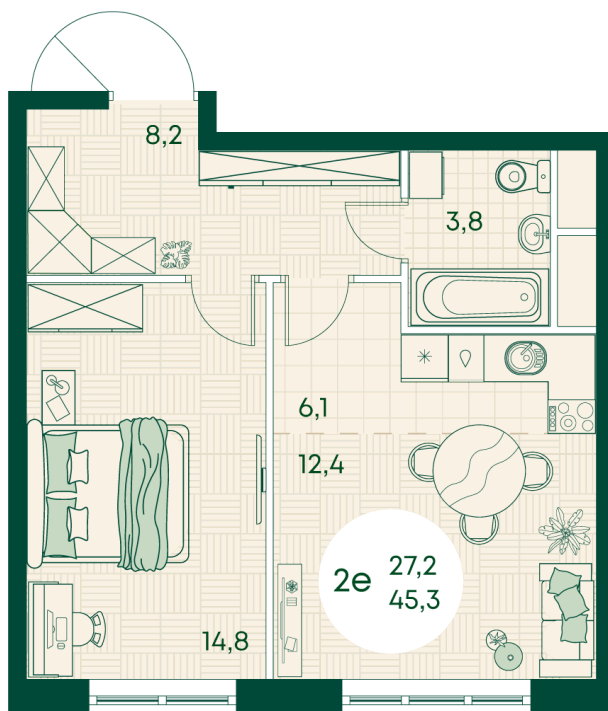

Номер: 345

2 КОМНАТНАЯ 45.3 м²

Отсканируйте QR-код
и смотрите на сайте
green-apple.ru

Цена по запросу

На улицу

Корпус	Блок 1	Этаж	3
Секция	4	Сдача	4 кв. 2027

время работы

22.10.2024, 21:44