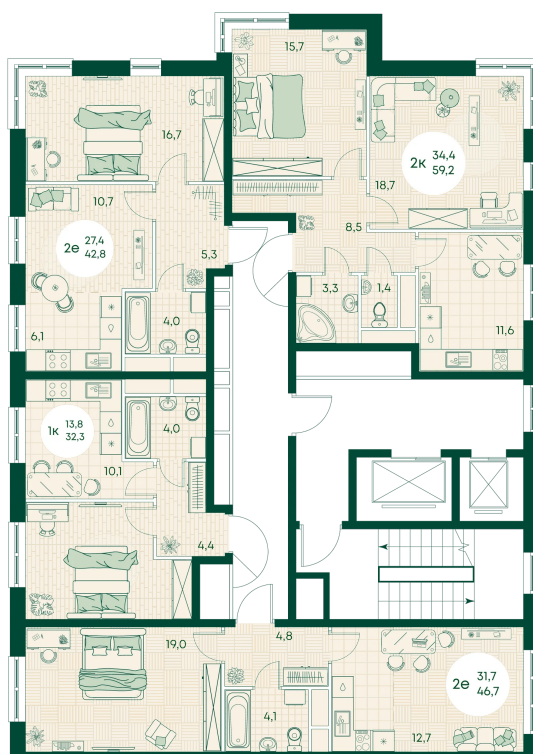

Номер: 313

2 КОМНАТНАЯ 43.4 м²

Отсканируйте QR-код
и смотрите на сайте
green-apple.ru

Цена по запросу

Во двор

На улицу

Корпус	Блок 1	Этаж	10
Секция	3	Сдача	4 кв. 2027

время работы

22.10.2024, 21:48

ПН-ВС: 09:00-19:00

Не является публичной офертой, цена может быть скорректирована. Информация взята с сайта «green-apple.ru»

На этаже 10

2 КОМНАТНАЯ 43.4 м²

время работы

ПН-ВС: 09:00-19:00