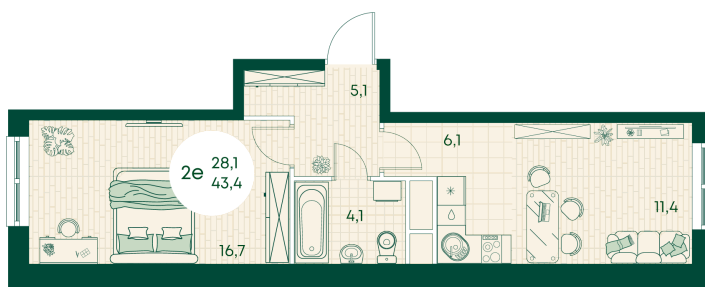

Номер: 313

2 КОМНАТНАЯ 43.4 м²

Отсканируйте QR-код
и смотрите на сайте
green-apple.ru

Цена по запросу

Во двор

На улицу

Корпус	Блок 1	Этаж	10
Секция	3	Сдача	4 кв. 2027

время работы

22.10.2024, 21:48

ПН-ВС: 09:00-19:00

Не является публичной офертой, цена может быть скорректирована. Информация взята с сайта «green-apple.ru»

На этаже 10

2 КОМНАТНАЯ 43.4 м²

время работы

ПН-ВС: 09:00-19:00