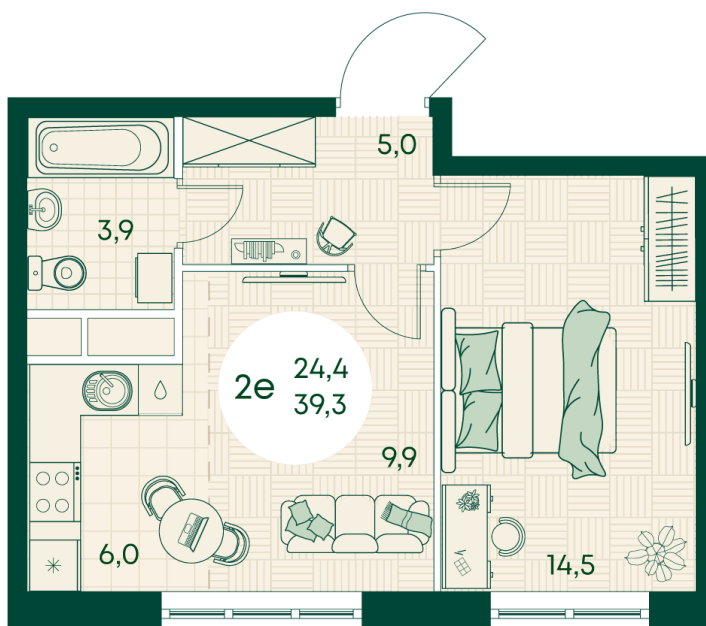

Номер: 608

2 КОМНАТНАЯ 39.3 м²

Отсканируйте QR-код
и смотрите на сайте
green-apple.ru

9 628 500 руб.

В ипотеку от 21 726 руб.

На улицу

Корпус

Блок 1

Этаж

8

Секция

6

Сдача

4 кв. 2027

время работы

21.12.2024, 14:02

ПН-ВС: 09:00-19:00

Не является публичной офертой, цена может быть скорректирована. Информация взята с сайта «green-apple.ru»

На этаже 8

2 КОМНАТНАЯ 39.3 м²

время работы

пн-вс: 09:00-19:00

21.12.2024, 14:02

Не является публичной офертой, цена может быть скорректирована. Информация взята с сайта «green-apple.ru»