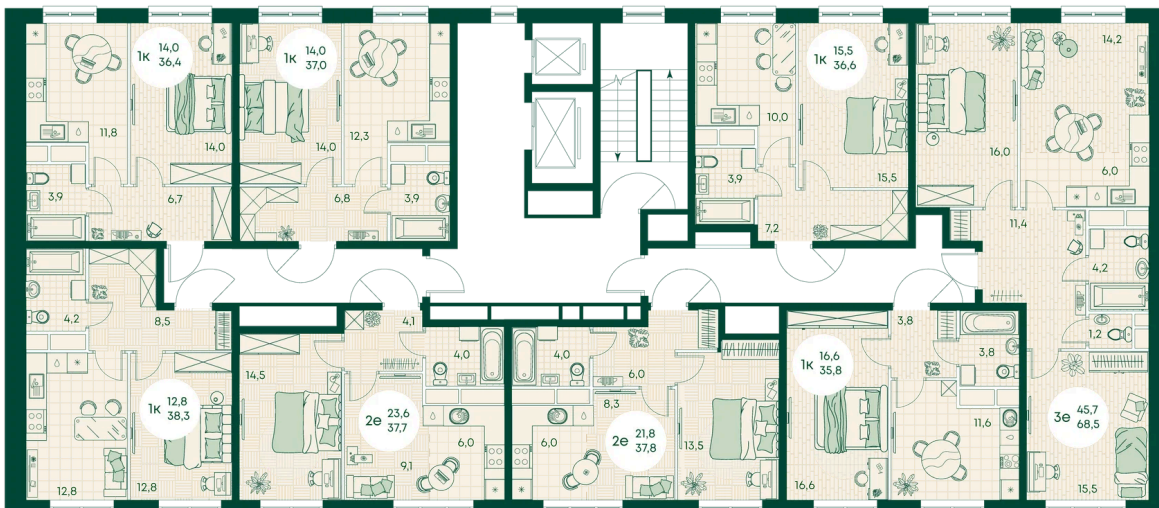

Номер: 608

2 КОМНАТНАЯ 39.3 м²

Отсканируйте QR-код
и смотрите на сайте
green-apple.ru

9 628 500 руб.

В ипотеку от 21 726 руб.

На улицу

Корпус

Блок 1

Этаж

8

Секция

6

Сдача

4 кв. 2027

время работы

21.12.2024, 14:02

ПН-ВС: 09:00-19:00

Не является публичной офертой, цена может быть скорректирована. Информация взята с сайта «green-apple.ru»

На этаже 8

2 КОМНАТНАЯ 39.3 м²

время работы

пн-вс: 09:00-19:00

21.12.2024, 14:02

Не является публичной офертой, цена может быть скорректирована. Информация взята с сайта «green-apple.ru»