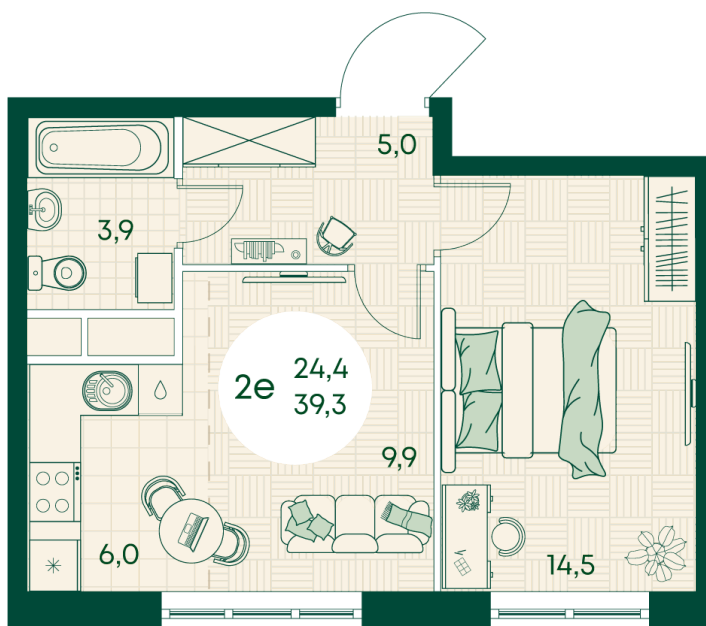

## Цена по запросу

На улицу

Корпус	Блок 1	Этаж	8
Секция	6	Сдача	4 кв. 2027

время работы

22.10.2024, 21:41

ПН-ВС: 09:00-19:00

Не является публичной офертой, цена может быть скорректирована. Информация взята с сайта «green-apple.ru»