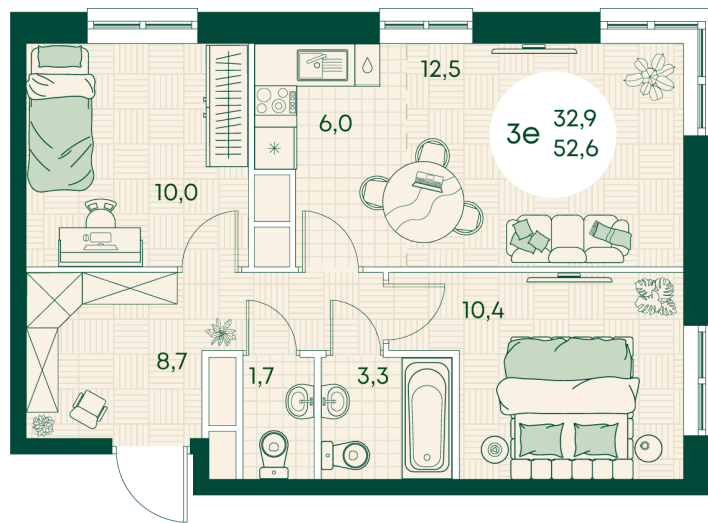

Номер: 222

3 КОМНАТНАЯ 52.6 м²

Отсканируйте QR-код
и смотрите на сайте
green-apple.ru

Цена по запросу

На улицу

Корпус	Блок 1	Этаж	16
Секция	2	Сдача	4 кв. 2027

время работы

22.10.2024, 21:35

ПН-ВС: 09:00-19:00

Не является публичной офертой, цена может быть скорректирована. Информация взята с сайта «green-apple.ru»

На этаже 16

3 КОМНАТНАЯ 52.6 м²

время работы

ПН-ВС: 09:00-19:00

22.10.2024, 21:35