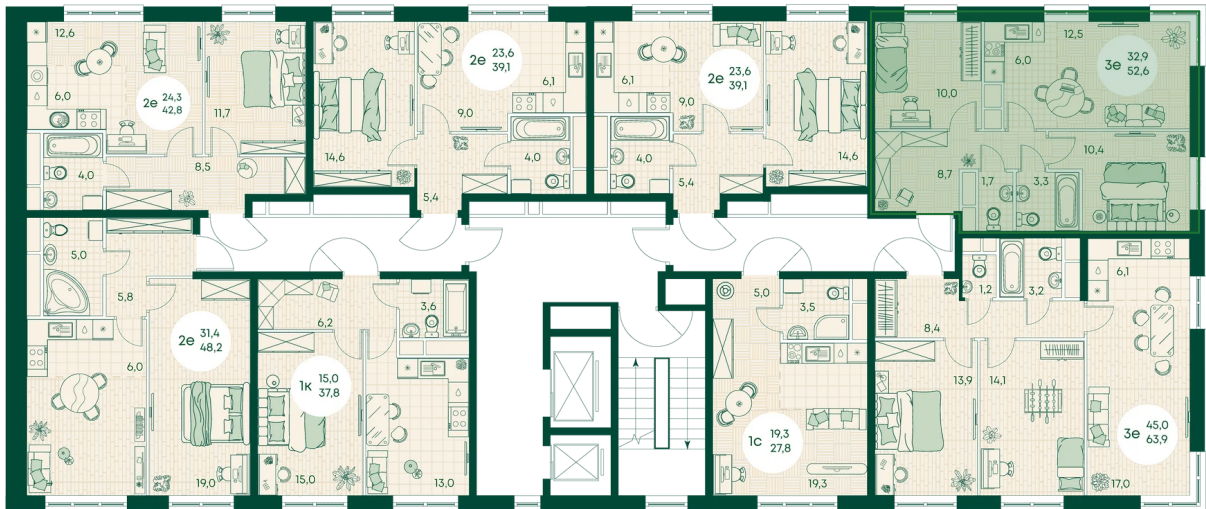

Номер: 222

3 КОМНАТНАЯ 52.6 м²

Отсканируйте QR-код
и смотрите на сайте
green-apple.ru

Цена по запросу

На улицу

Корпус	Блок 1	Этаж	16
Секция	2	Сдача	4 кв. 2027

время работы

22.10.2024, 21:35

ПН-ВС: 09:00-19:00

Не является публичной офертой, цена может быть скорректирована. Информация взята с сайта «green-apple.ru»

На этаже 16

3 КОМНАТНАЯ 52.6 м²

время работы

ПН-ВС: 09:00-19:00

22.10.2024, 21:35