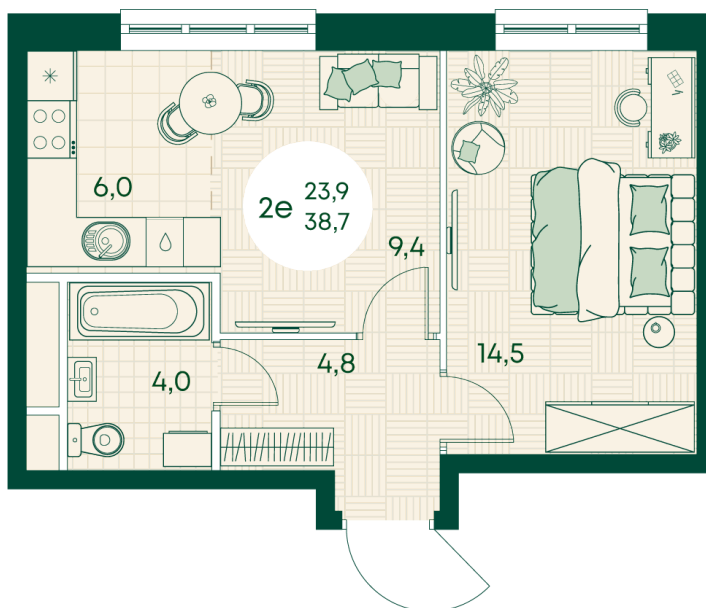

Номер: 37

2 КОМНАТНАЯ 38.7 м²

Отсканируйте QR-код
и смотрите на сайте
green-apple.ru

Цена по запросу

На улицу

Корпус	Блок 1	Этаж	6
Секция	1	Сдача	4 кв. 2027

время работы

22.10.2024, 21:48

ПН-ВС: 09:00-19:00

Не является публичной офертой, цена может быть скорректирована. Информация взята с сайта «green-apple.ru»

На этаже 6

2 КОМНАТНАЯ 38.7 м²

время работы

ПН-ВС: 09:00-19:00

22.10.2024, 21:48

Не является публичной офертой, цена может быть скорректирована. Информация взята с сайта «green-apple.ru»