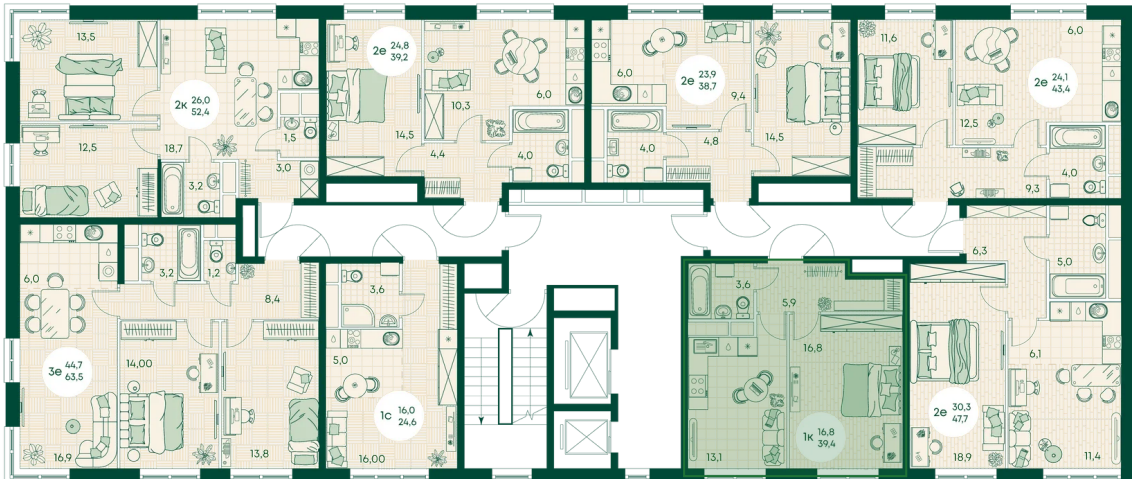

Номер: 37

2 КОМНАТНАЯ 38.7 м²

Отсканируйте QR-код
и смотрите на сайте
green-apple.ru

Цена по запросу

На улицу

Корпус	Блок 1	Этаж	6
Секция	1	Сдача	4 кв. 2027

время работы

22.10.2024, 21:48

ПН-ВС: 09:00-19:00

Не является публичной офертой, цена может быть скорректирована. Информация взята с сайта «green-apple.ru»

На этаже 6

2 КОМНАТНАЯ 38.7 м²

время работы

ПН-ВС: 09:00-19:00

22.10.2024, 21:48

Не является публичной офертой, цена может быть скорректирована. Информация взята с сайта «green-apple.ru»