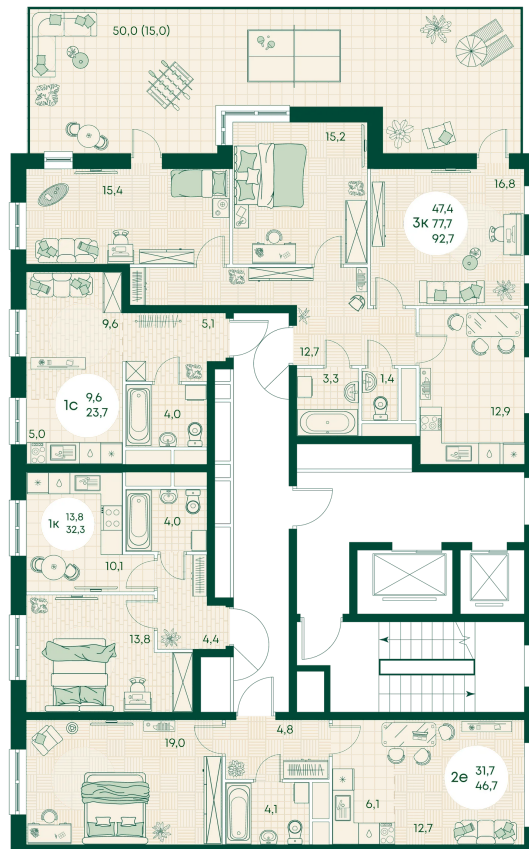

Номер: 281

2 КОМНАТНАЯ 43.4 м²

Отсканируйте QR-код
и смотрите на сайте
green-apple.ru

Цена по запросу

Во двор

На улицу

Корпус	Блок 1	Этаж	2
Секция	3	Сдача	4 кв. 2027

время работы

22.10.2024, 21:31

ПН-ВС: 09:00-19:00

Не является публичной офертой, цена может быть скорректирована. Информация взята с сайта «green-apple.ru»

На этаже 2

2 КОМНАТНАЯ 43.4 м²

время работы

ПН-ВС: 09:00-19:00

22.10.2024, 21:31