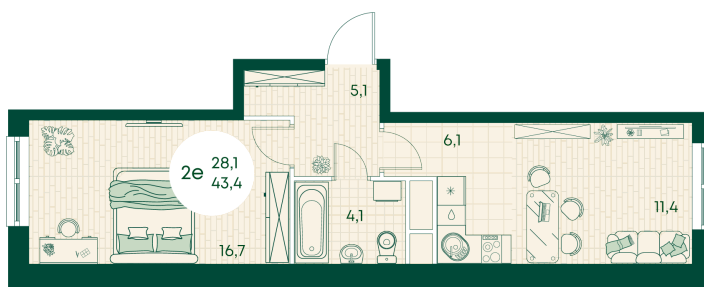

Номер: 281

2 КОМНАТНАЯ 43.4 м²

Отсканируйте QR-код
и смотрите на сайте
green-apple.ru

Цена по запросу

Во двор

На улицу

Корпус	Блок 1	Этаж	2
Секция	3	Сдача	4 кв. 2027

время работы

22.10.2024, 21:31

ПН-ВС: 09:00-19:00

Не является публичной офертой, цена может быть скорректирована. Информация взята с сайта «green-apple.ru»

На этаже 2

2 КОМНАТНАЯ 43.4 м²

время работы

ПН-ВС: 09:00-19:00

22.10.2024, 21:31